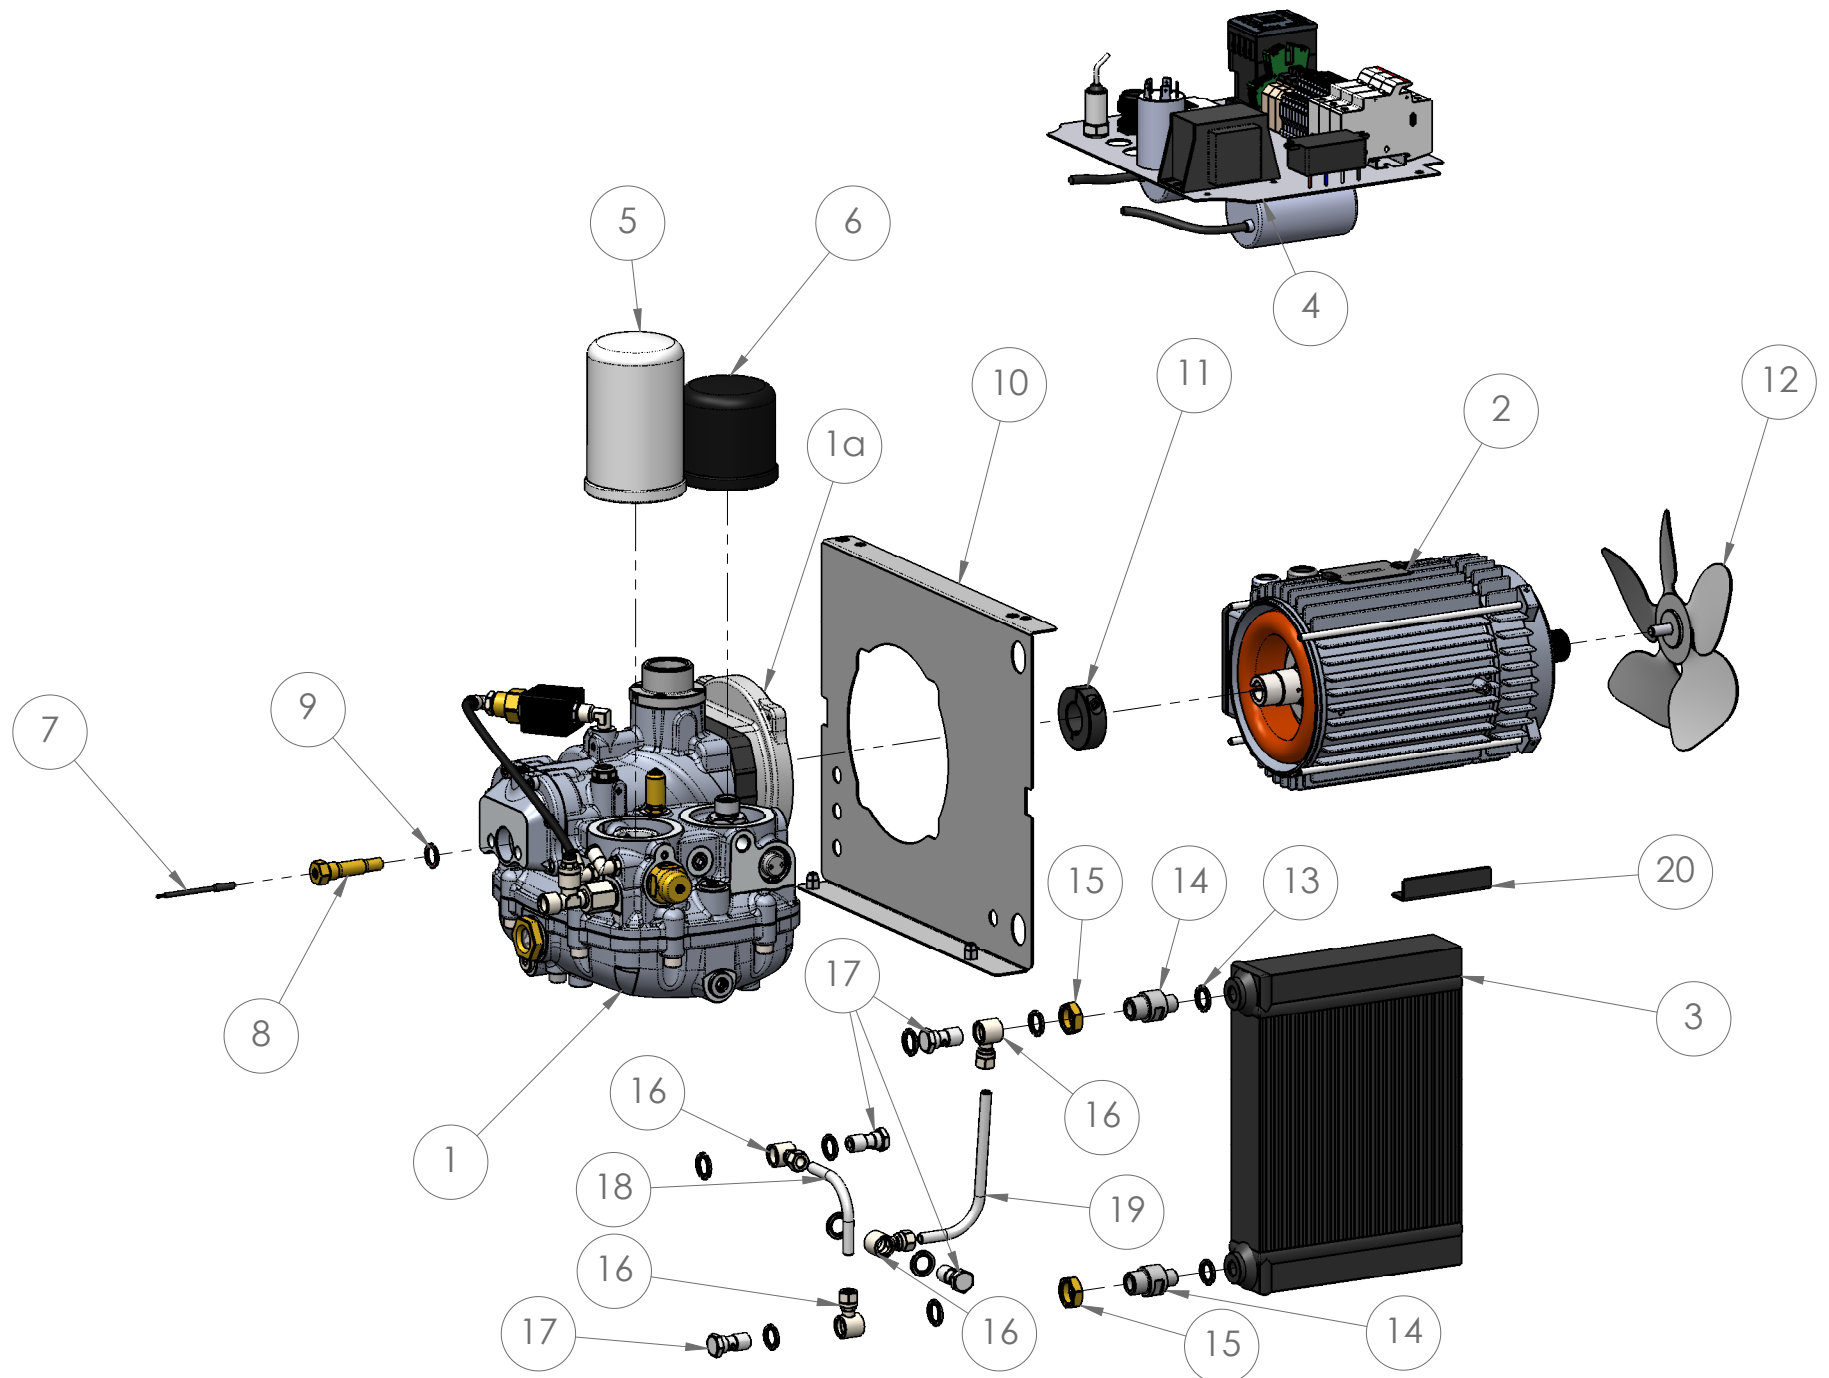

TIPO Ricambi interni TYPE <i>Internal spare parts</i>	CODICE CODE KV 3-5	DATA DATE 11/2024	REVISIONE REVISION 02