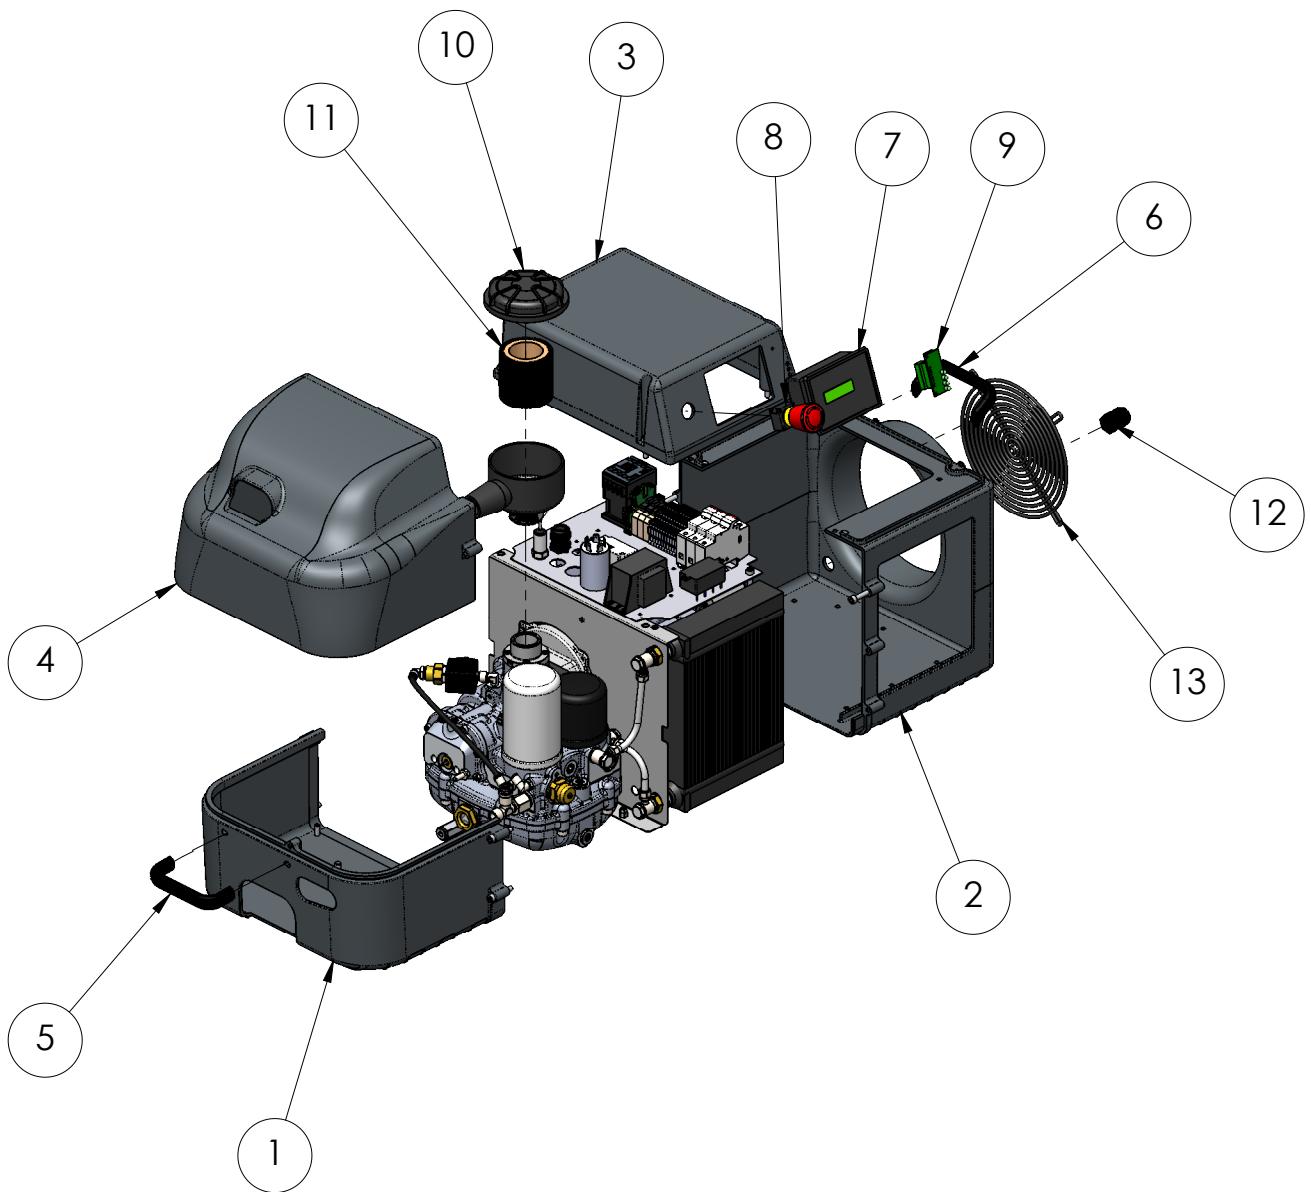

KV 3-5

ITALYCO SRL
- Via Vizzano, 44 - 40037 -
Pontecchio Marconi (BO)

TIPO TYPE	Ricambi Spare parts list	CODICE CODE	KV 3-5	DATA DATE	11/2024	REVISIONE REVISION	02
--------------	------------------------------------	----------------	---------------	--------------	---------	-----------------------	----

TIPO
TYPE

Ricambi esterni
External spare parts

CODICE
CODE **KV 3-5**

DATA
DATE **11/2024**

REVISIONE
REVISION **02**

N°	Codice Code	Q.tà Q.ty	Descrizione	Description	(*) Rec.
1	RA01Z6030	1	GUSCIO INFERIORE COPMACK SMART	COMPACK SP. V2 LOWER SHELL	
2	RA01Z6033	1	GUSCIO DESTRO COMPACK SMART	COMPACK SP. V2 RIGHT SHELL	
3	RA01Z6031	1	GUSCIO SCATOLA ELETTRICA COMPACK SMART	COMPACK SP. V2 ELECTRIC BOX SHELL	
4	RA01Z6032	1	GUSCIO SUPERIORE COMPACK SMART	COMPACK SP. V2 SUPERIOR SHELL	
5	RF06R7547	1	MANIGLIA	HANDLE	
6	RF06R7553	1	MANIGLIA INCLINATA	INCLINED HANDLE	
7	RC03U2033	1	CONTROLLORE ELETTRONICO Ktronic 8	ELECTRONIC CONTROLLER Ktronic 8	
8	RC03U1027	1	PULSANTE DI EMERGENZA	EMERGENCY BUTTON	
9	RC03U1724	1	SCHEDA LED ALLARMI KTRONIC 8	KTRONIC 8 ALARM LED BOARD	
10	RG07Q0125	1	FILTRO DI ASPIRAZIONE COMPLETO	COMPLETE INLET FILTER	
11	RG07Q0120	1	CARTUCCIA FILTRO ASPIRAZIONE	INLET FILTER CARTRIDGE	1
12	RC03U1077	1	PRESSACAPO M20X1.5	GLAND M20X1.5	
13	RE05S4025	1	GRIGLIA	GRID	

N°	Codice Code	Q.tà Q.ty	Descrizione	Description	(*) Rec.
1	RH08P0247	1	SERBATOIO 2.5L	AIR TANK 2.5L	
2	RF06R9039	1	REGOLATORE DI PRESSIONE 1/4"	PRESSURE REGULATOR 1/4"	
3	RF06R9041	1	INNESTO RAPIDO ATT. M1/4"	1/4" QUICK CONNECTION	
4	RF06R2213	1	MANOMETRO	MANOMETER	
5	RF06R9002	1	VALVOLA SICUREZZA 1/4" 11 BAR	SAFETY VALVE 1/4" 11 BAR	
6	RF06R2231	1	RACCORDO T MFF 1/4" FEMMINA AL CENTRO	1/4" T FITTING WITH CENTER FEMALE	
7	RF06R2454	1	RACCORDO DRITTO 1/4" M	1/4 STRAIGHT MALE FITTING	
8	RF06R0473	1	TUBO USCITA ARIA	PIPE AIR EXIT	
9	RF06R9109	1	RUBINETTO SPURGO 1/4"	1/4" DRAIN VALVE	
10	RF06R2108	1	NIPPLES CONICO 1/4"	1/4" NIPPLE	
11	RF06R7362	4	PIEDINO ANTIVIBRANTE A VENTOSA	ANTIVIBRATION	