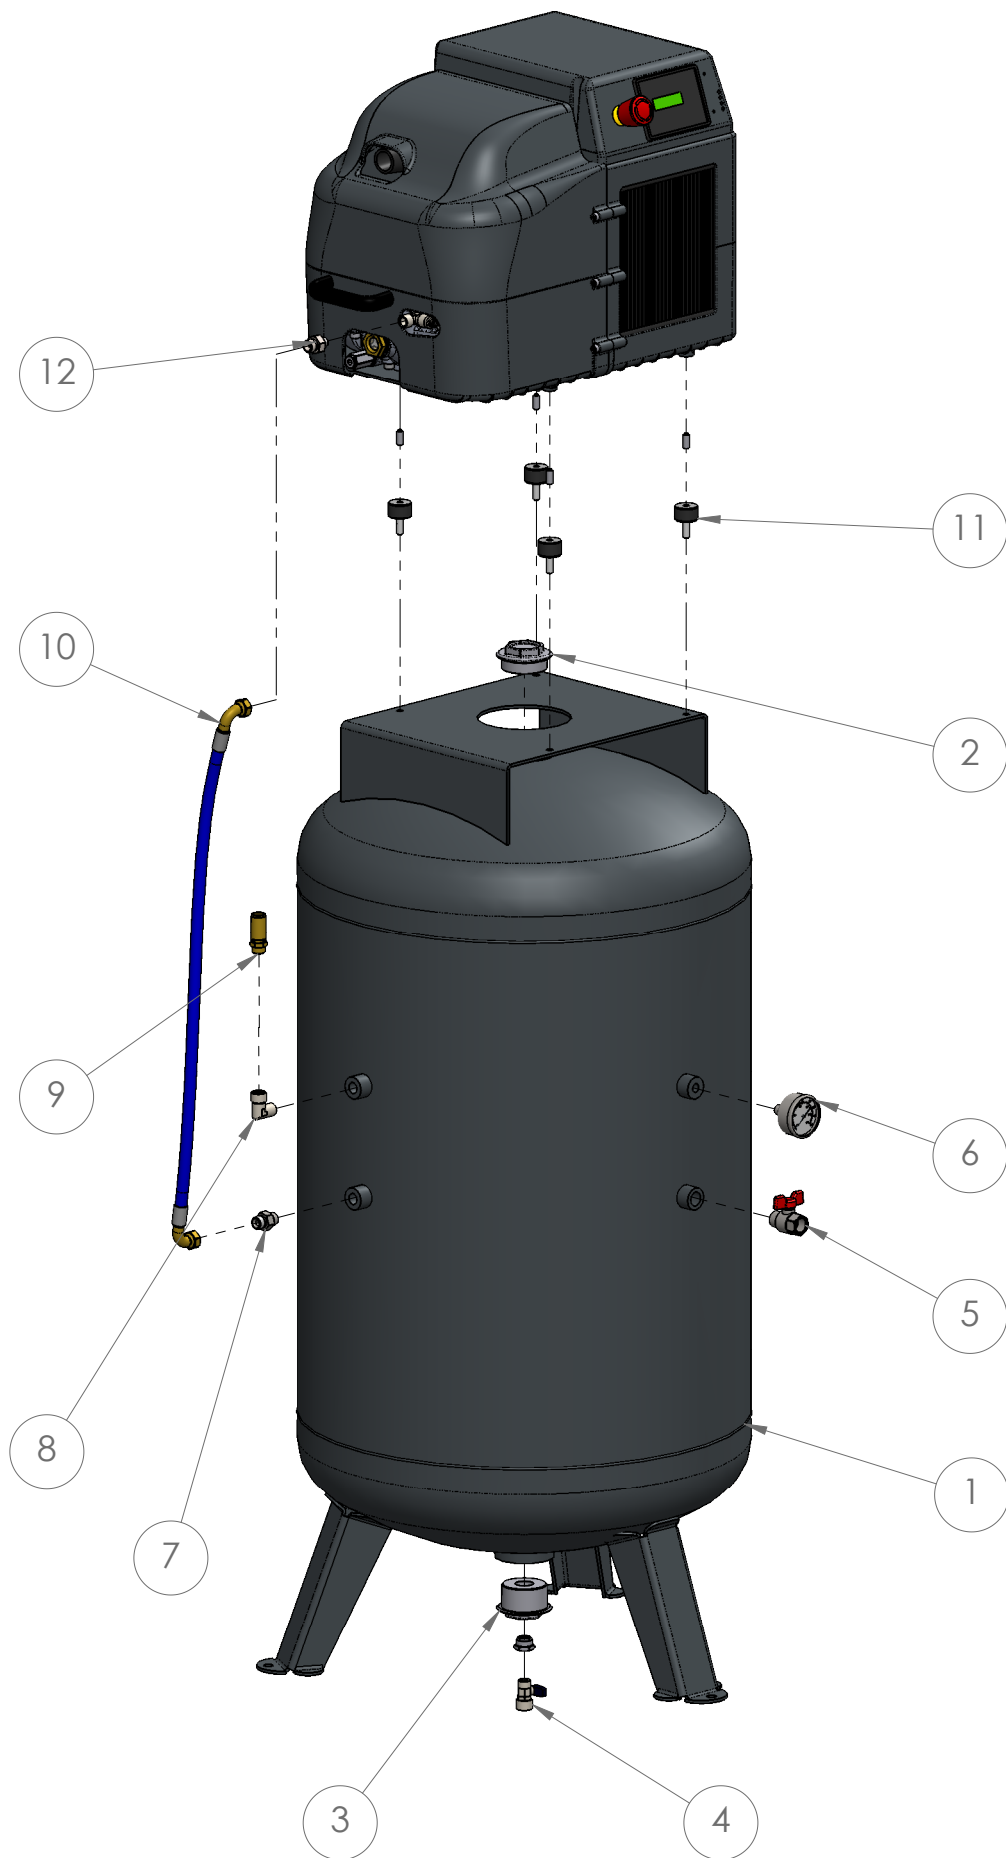

TIPO **Ricambi versione serbatoio 270L**
TYPE *Air tank version 270L spare parts*

CODICE **KV 3-5**
CODE

DATA **11/2024**
DATE

REVISIONE **02**
REVISION

N°	Codice Code	Q.tà Q.ty	Descrizione	Description	(*) Rec.
1	RH08P0275	1	SERB. ARIA VERTICALE 270L 11 BAR Ø600	VERTICAL AIR TANK 270L 11 BAR Ø600	
2	RF06R2185	1	TAPPO TEF 2"	PLUG G 2"	
3	RF06R7172	1	RIDUZIONE 2"X3/4"	2" X 3/4" REDUCING CONNECTOR	
4	RF06R9005	1	RUBINETTO A SFERA MF 3/8"	3/8" SPHERE VALVE	
5	RF06R9007	1	RUBINETTO A SFERA MF 1/2" A FARFALLA	1/2" SPHERE VALVE	
6	RF06R2382	1	MANOMETRO	MANOMETER	
7	RF06R2100	1	NIPPLES SVASATO 3/8"	3/8" NIPPLE	
8	RF06R2183	1	RACCORDO A 90° MF 3/8"	3/8" 90° FITTING	
9	RF06R9009	1	VALVOLA DI SICUREZZA 3/8" 11 BAR	SAFETY VALVE 3/8" 11 BAR	
10	RF06R0541	1	TUBO FLEX F90° 3/8" X F90° 3/8"	F90° 3/8"XF90° 3/8" AIR HOSE	
11	RF06R7371	4	ANTIVIBRANTE M-F	ANTIVIBRATION M-F	
12	RF06R2234	1	NIPPLES RIDOTTO SVASATO 3/8" X 1/4"	3/8" - 1/4" NIPPLE	

(*) Ricambi consigliati

Recommended spare parts