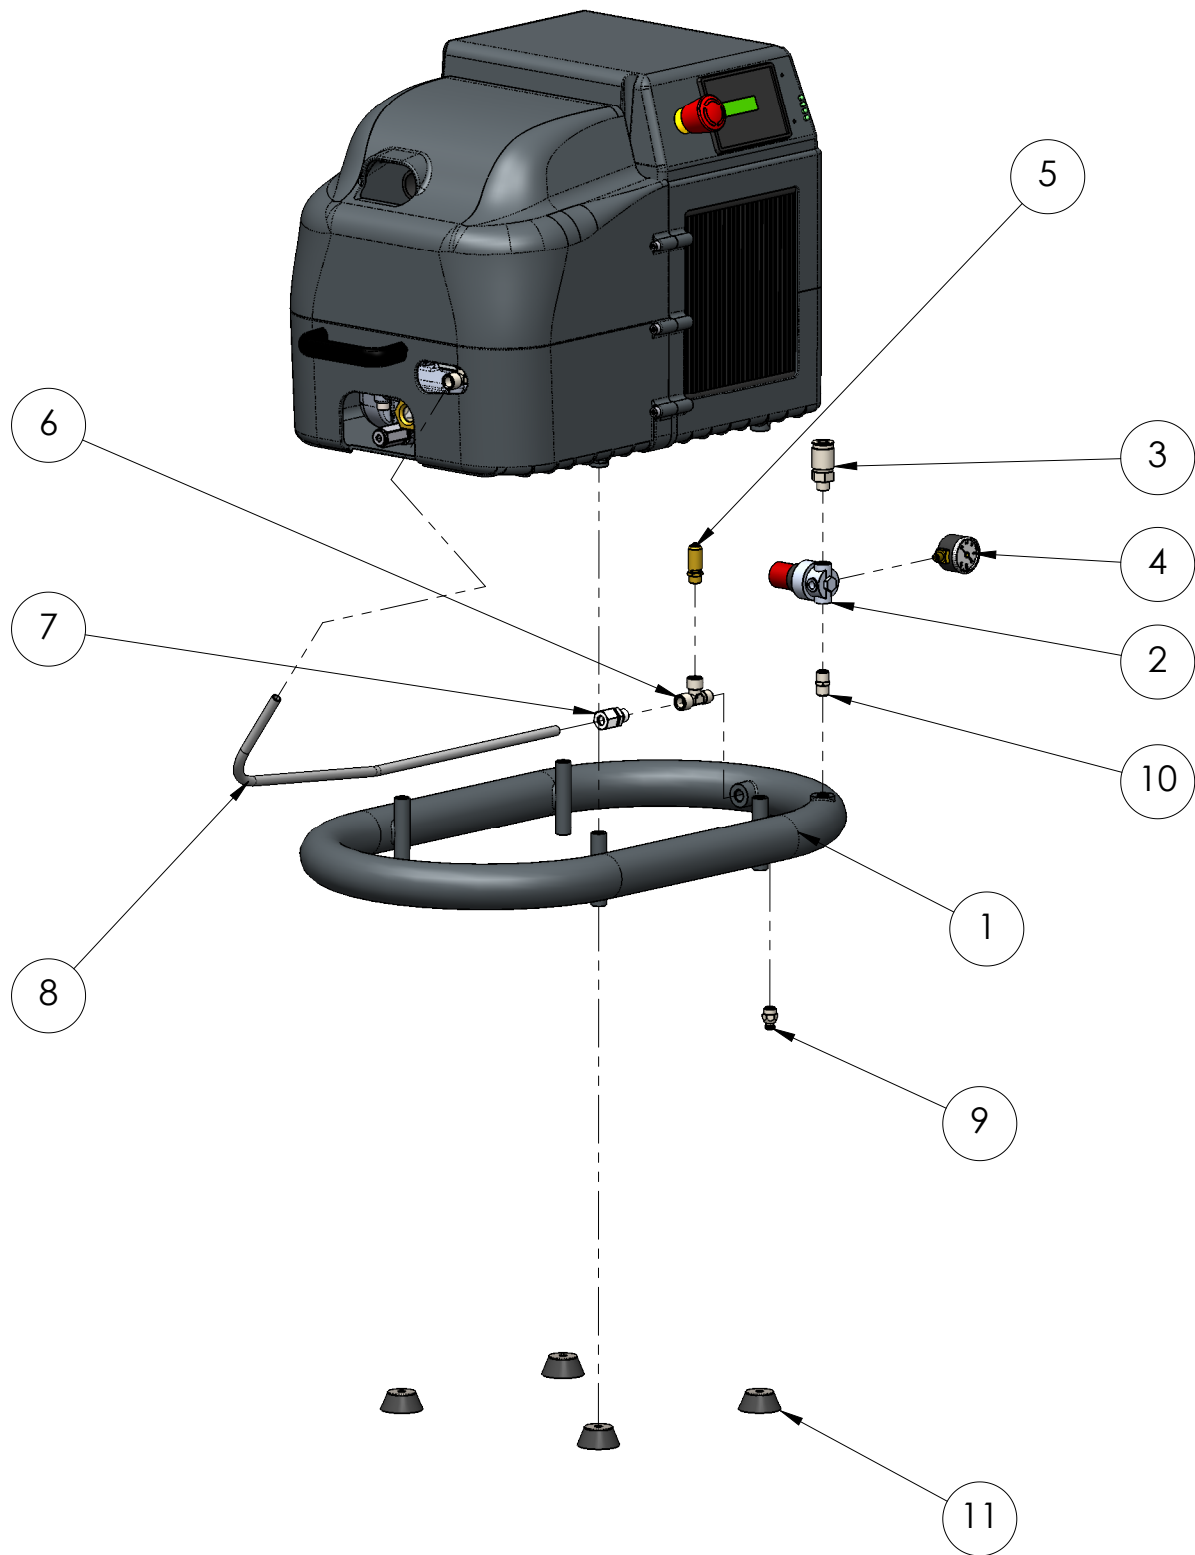

TIPO Ricambi versione serbatoio 2.5L TYPE <i>Air tank version 2.5L spare parts</i>	CODICE KV 3-5 CODE	DATA 11/2024 DATE	REVISIONE 02 REVISION