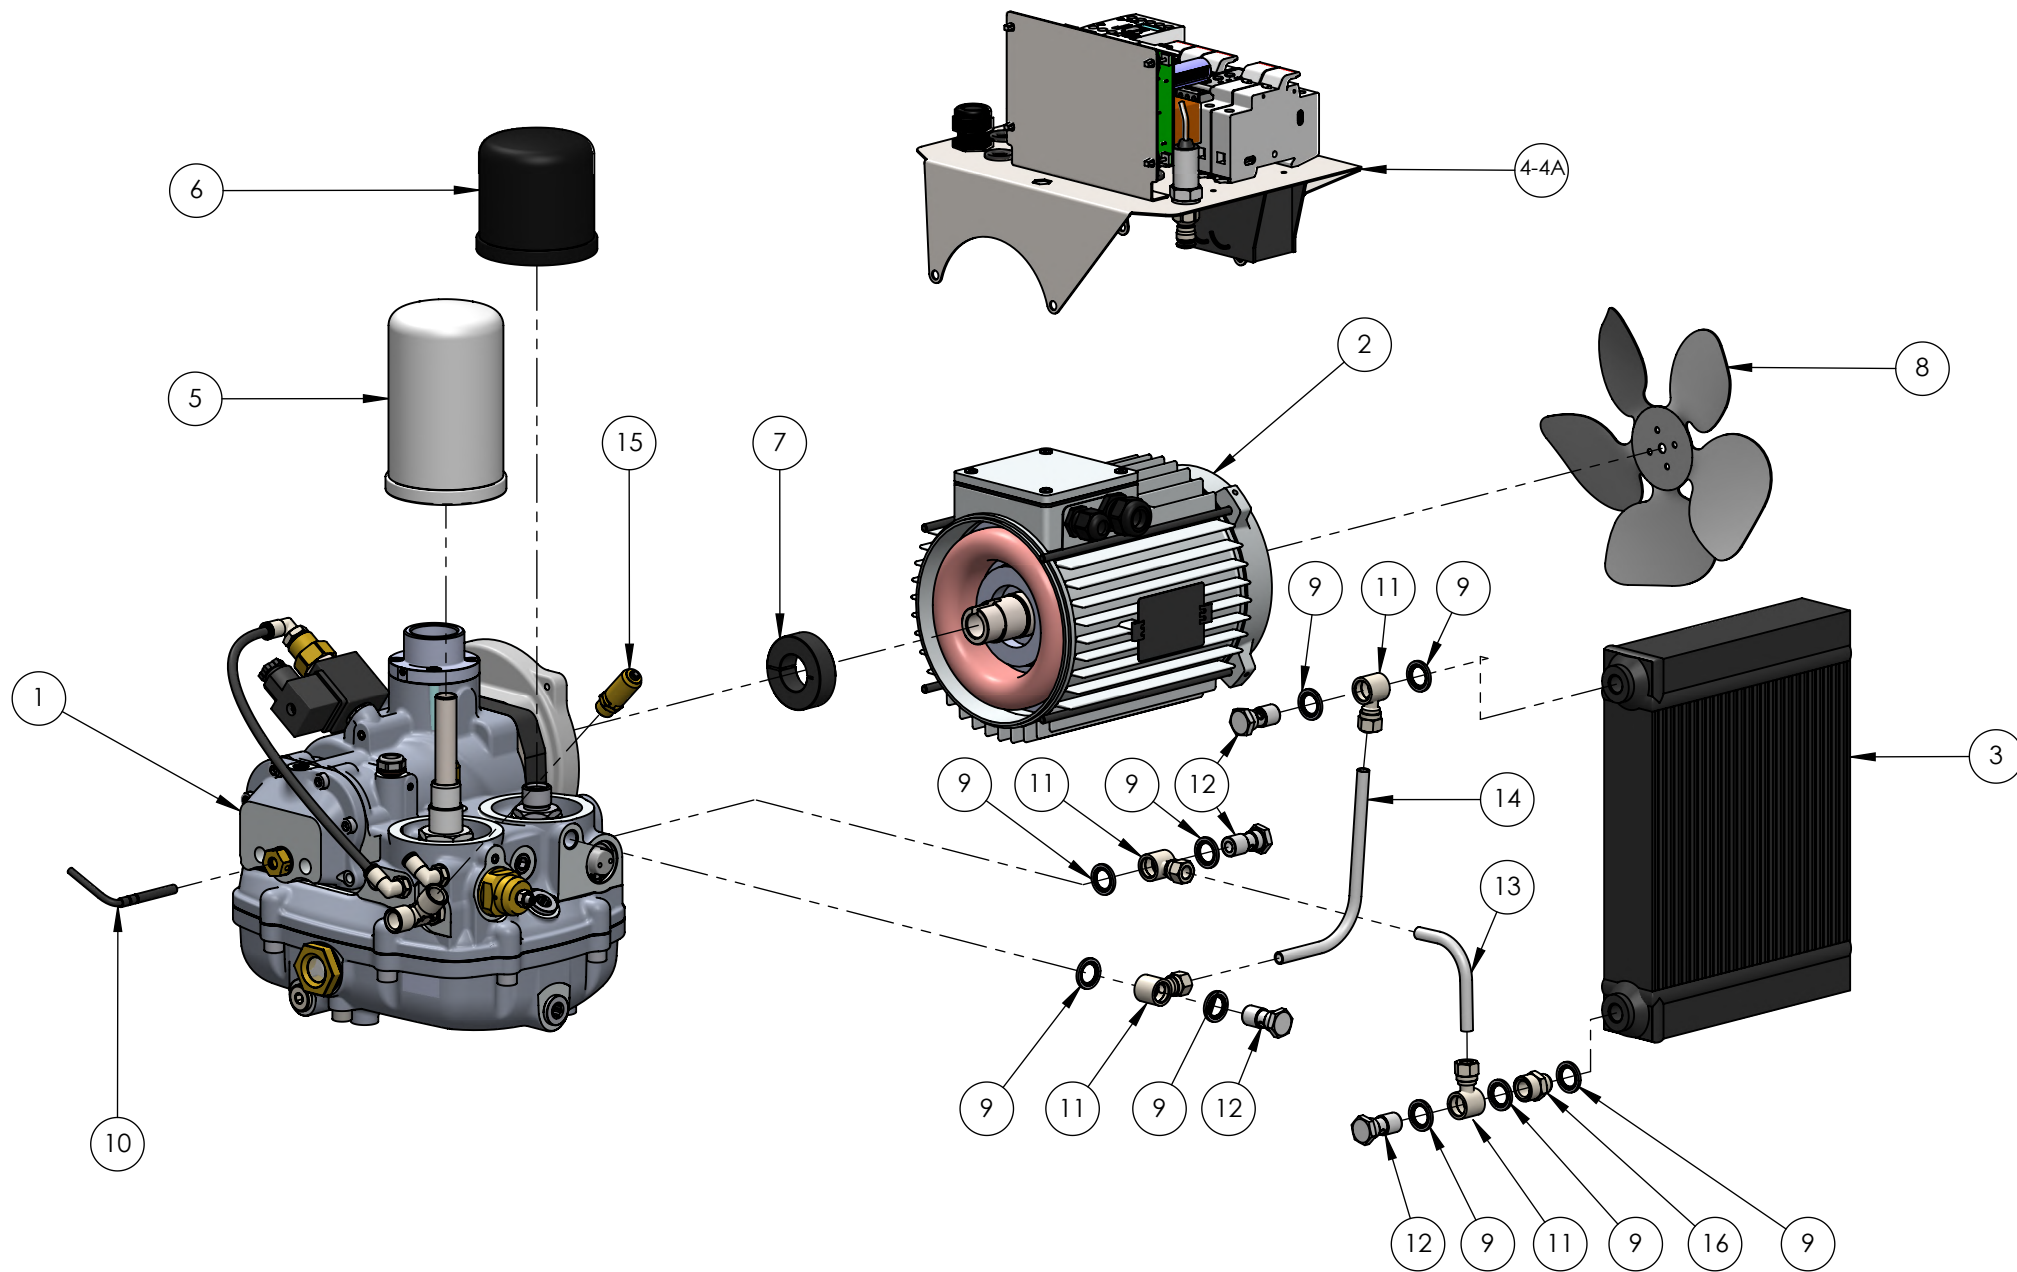

TIPO Ricambi interni TYPE <i>Internal Spare Parts</i>	CODICE CODE	KV 3 V230	DATA DATE 06/2024	REVISIONE REVISION 01