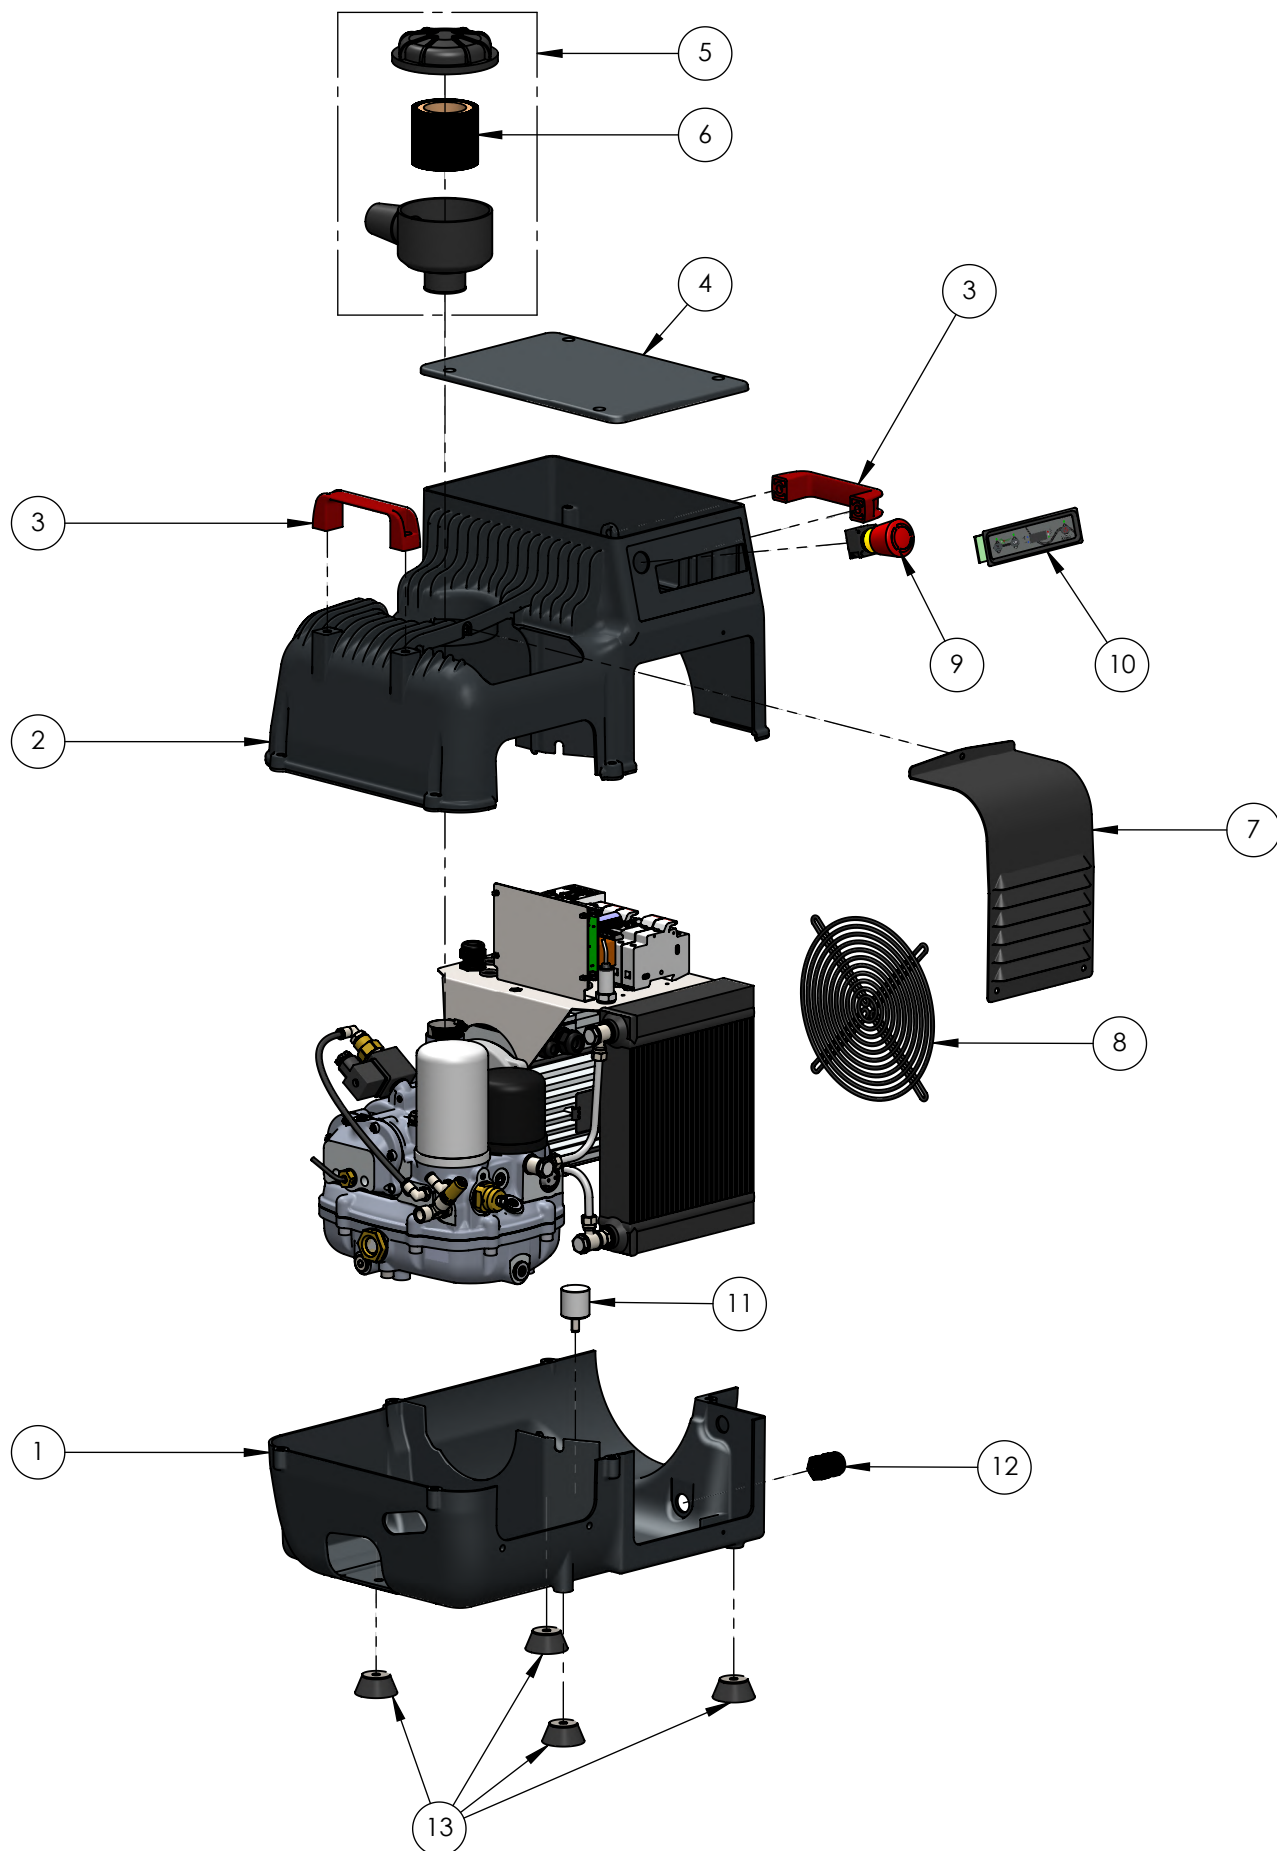

TIPO Ricambi Esterni TYPE <i>External Spare Parts</i>	CODICE CODE	KV 3 V230	DATA DATE 06/2024	REVISIONE REVISION 01