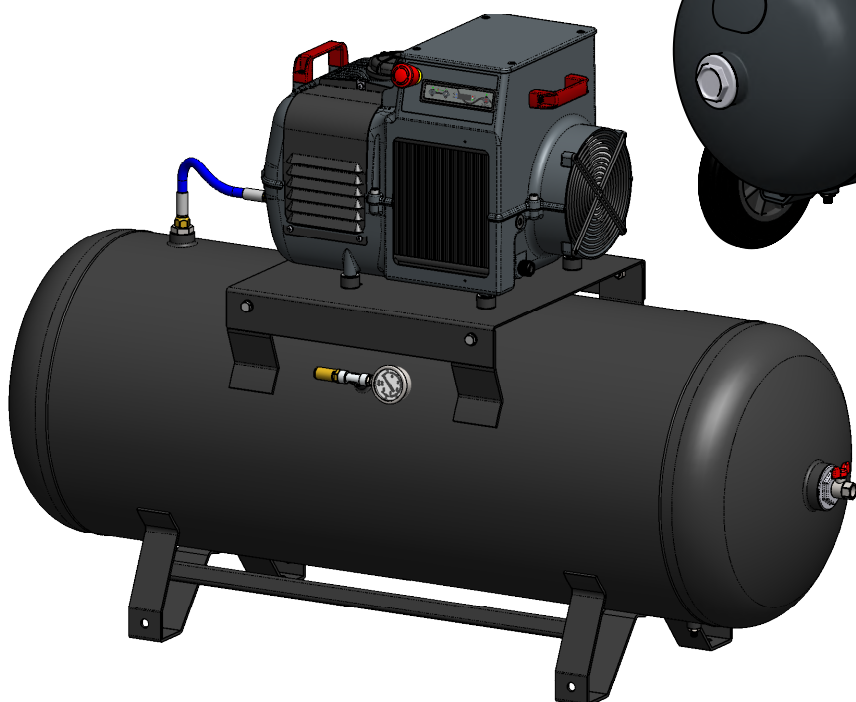

KV 3 V230

ITALYCO SRL
- Via Vizzano, 44 - 40037 -
Pontecchio Marconi (BO)

TIPO **Ricambi**
TYPE *Spare Parts List*

CODICE
CODE

KV 3 V230

DATA
DATE 06/2024

REVISIONE
REVISION 01