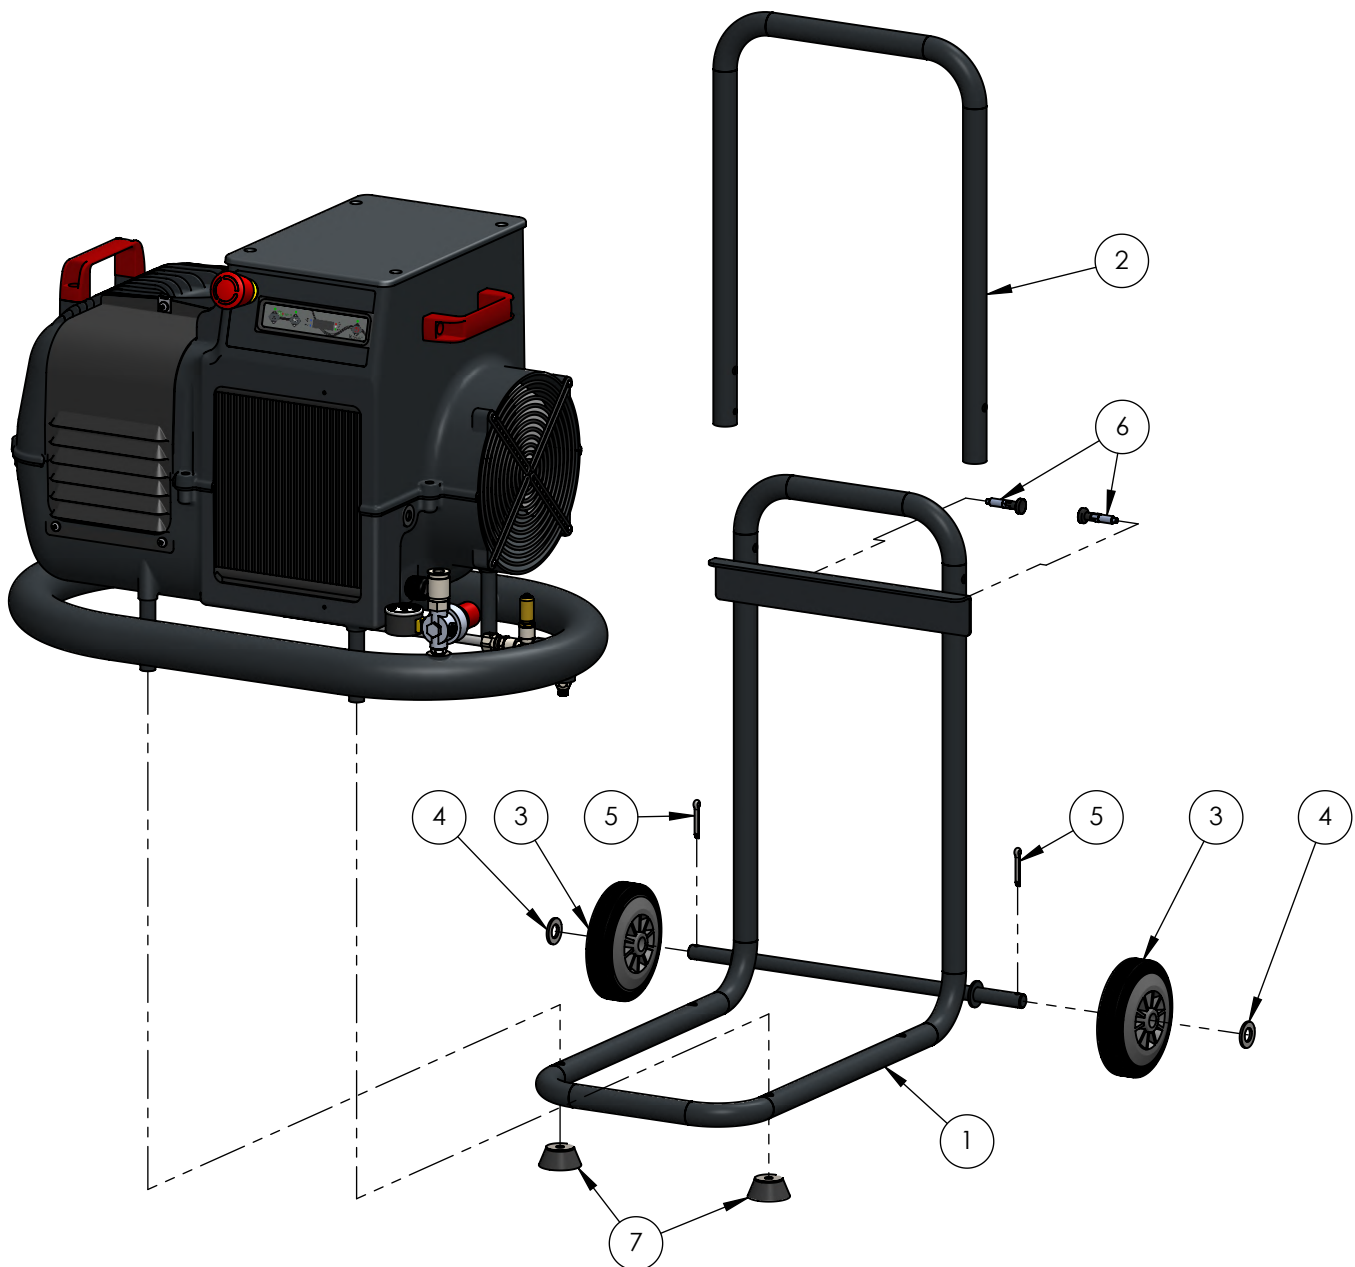

N°	Codice Code	Q.tà Q.ty	Descrizione	Description	(*) Rec.
1	RA01Z2401	1	TELAIO COMPLETO TROLLEY	COMPLETE FRAME TROLLEY	
2	RA01Z2402	1	MANICO TELAIO TROLLEY	FRAME HANDLE TROLLEY	
3	RF06R7381	2	RUOTA	WHEEL	
4	RF06R7069	2	RONDELLA	WASHER	
5	RF06R7148	2	COPPIGLIA	COTTER PIN	
6	RF06R7300	2	PISTONCINO A MOLLA	SPRING PISTON	
7	RF06R7362	2	PIEDINO ANTIVIBRANTE A VENTOSA	ANTIVIBRATION	

(*) Ricambi consigliati
Recommended spare parts

TIPO TYPE	Ricambi versione trolley Trolley version spare parts	CODICE CODE	KV 3 V 400	DATA DATE	02/2023	REVISIONE REVISION	00