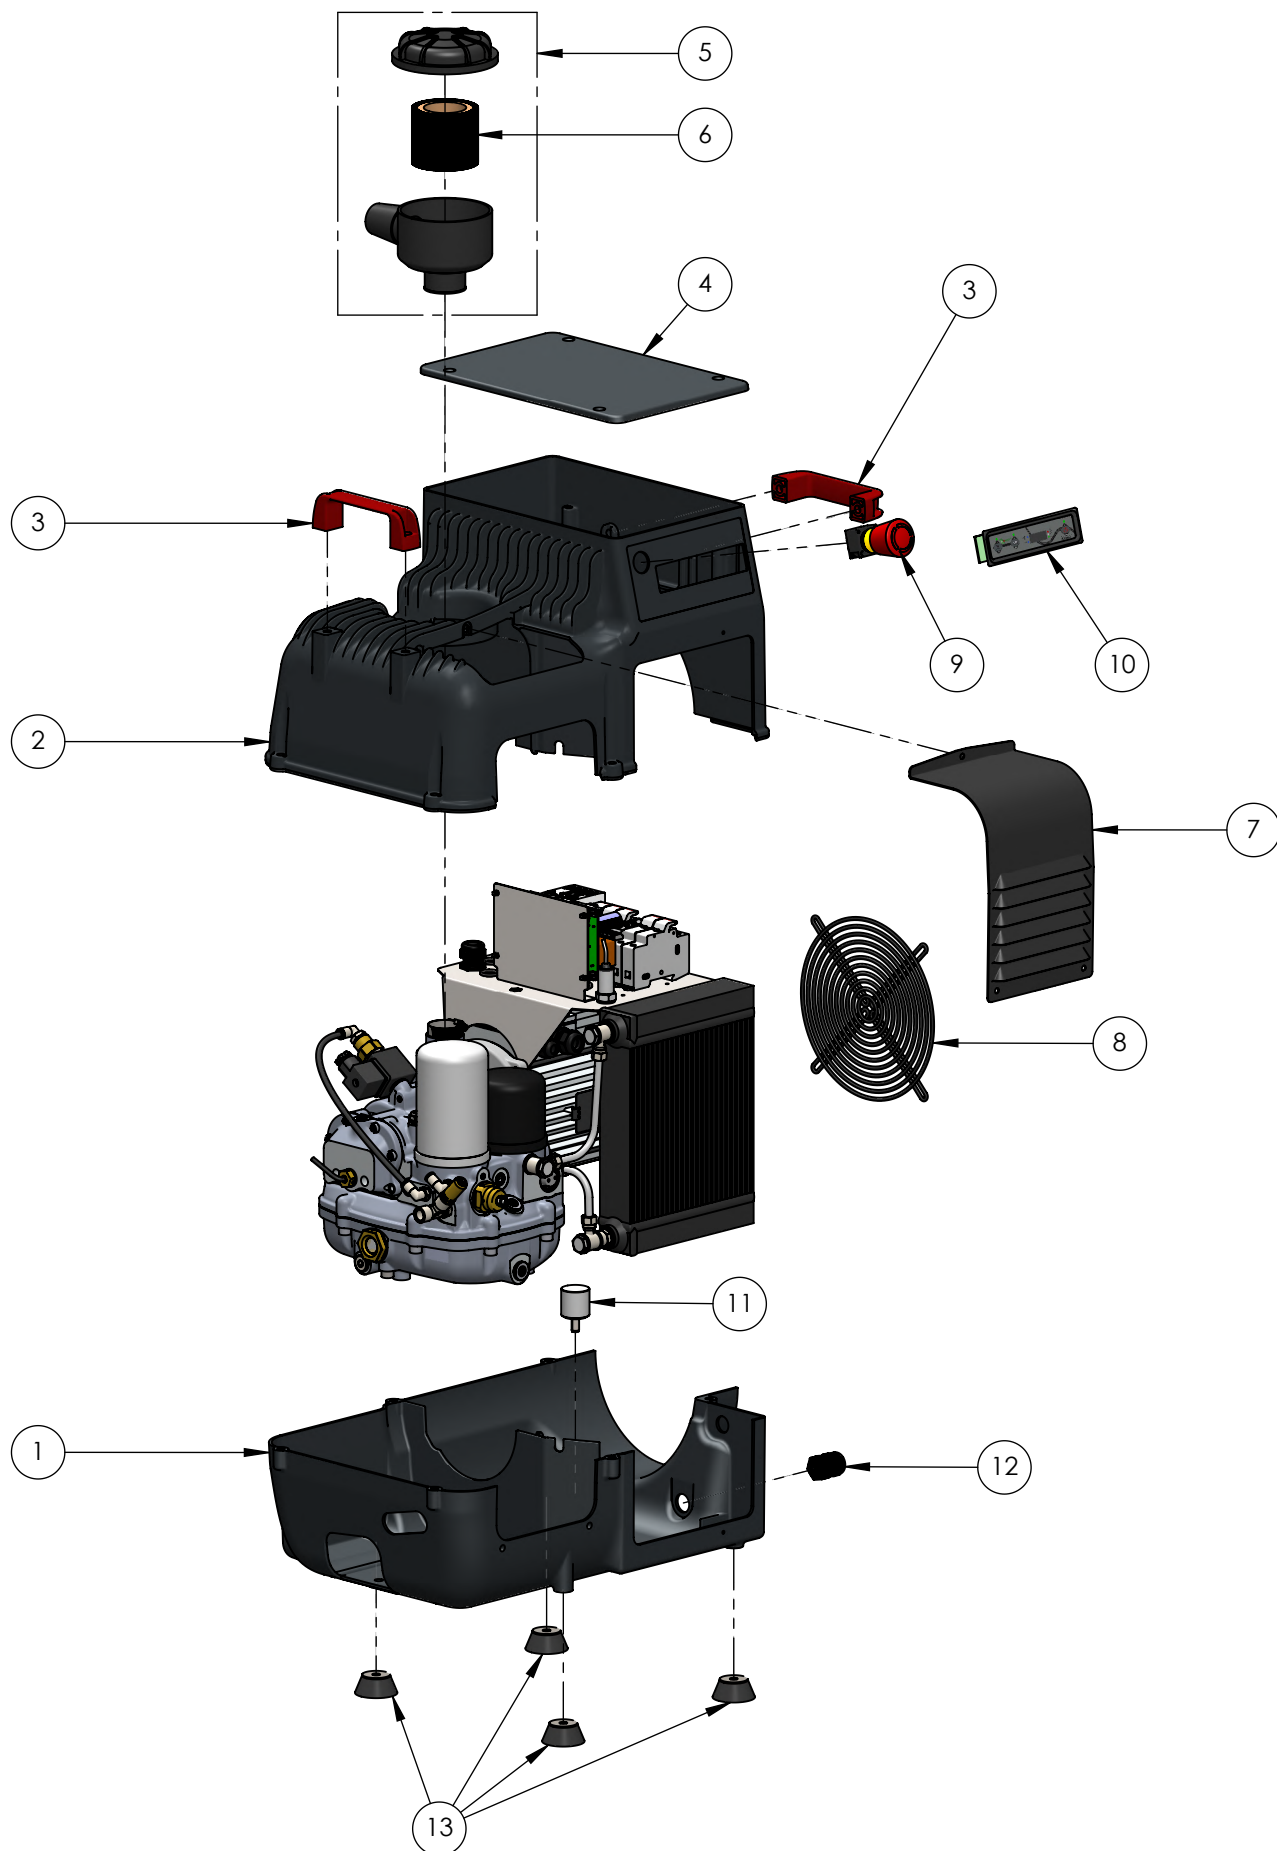

TIPO Ricambi Esterni TYPE <i>External Spare Parts</i>	CODICE CODE	KV 3 V 400	DATA DATE 02/2023	REVISIONE REVISION 00