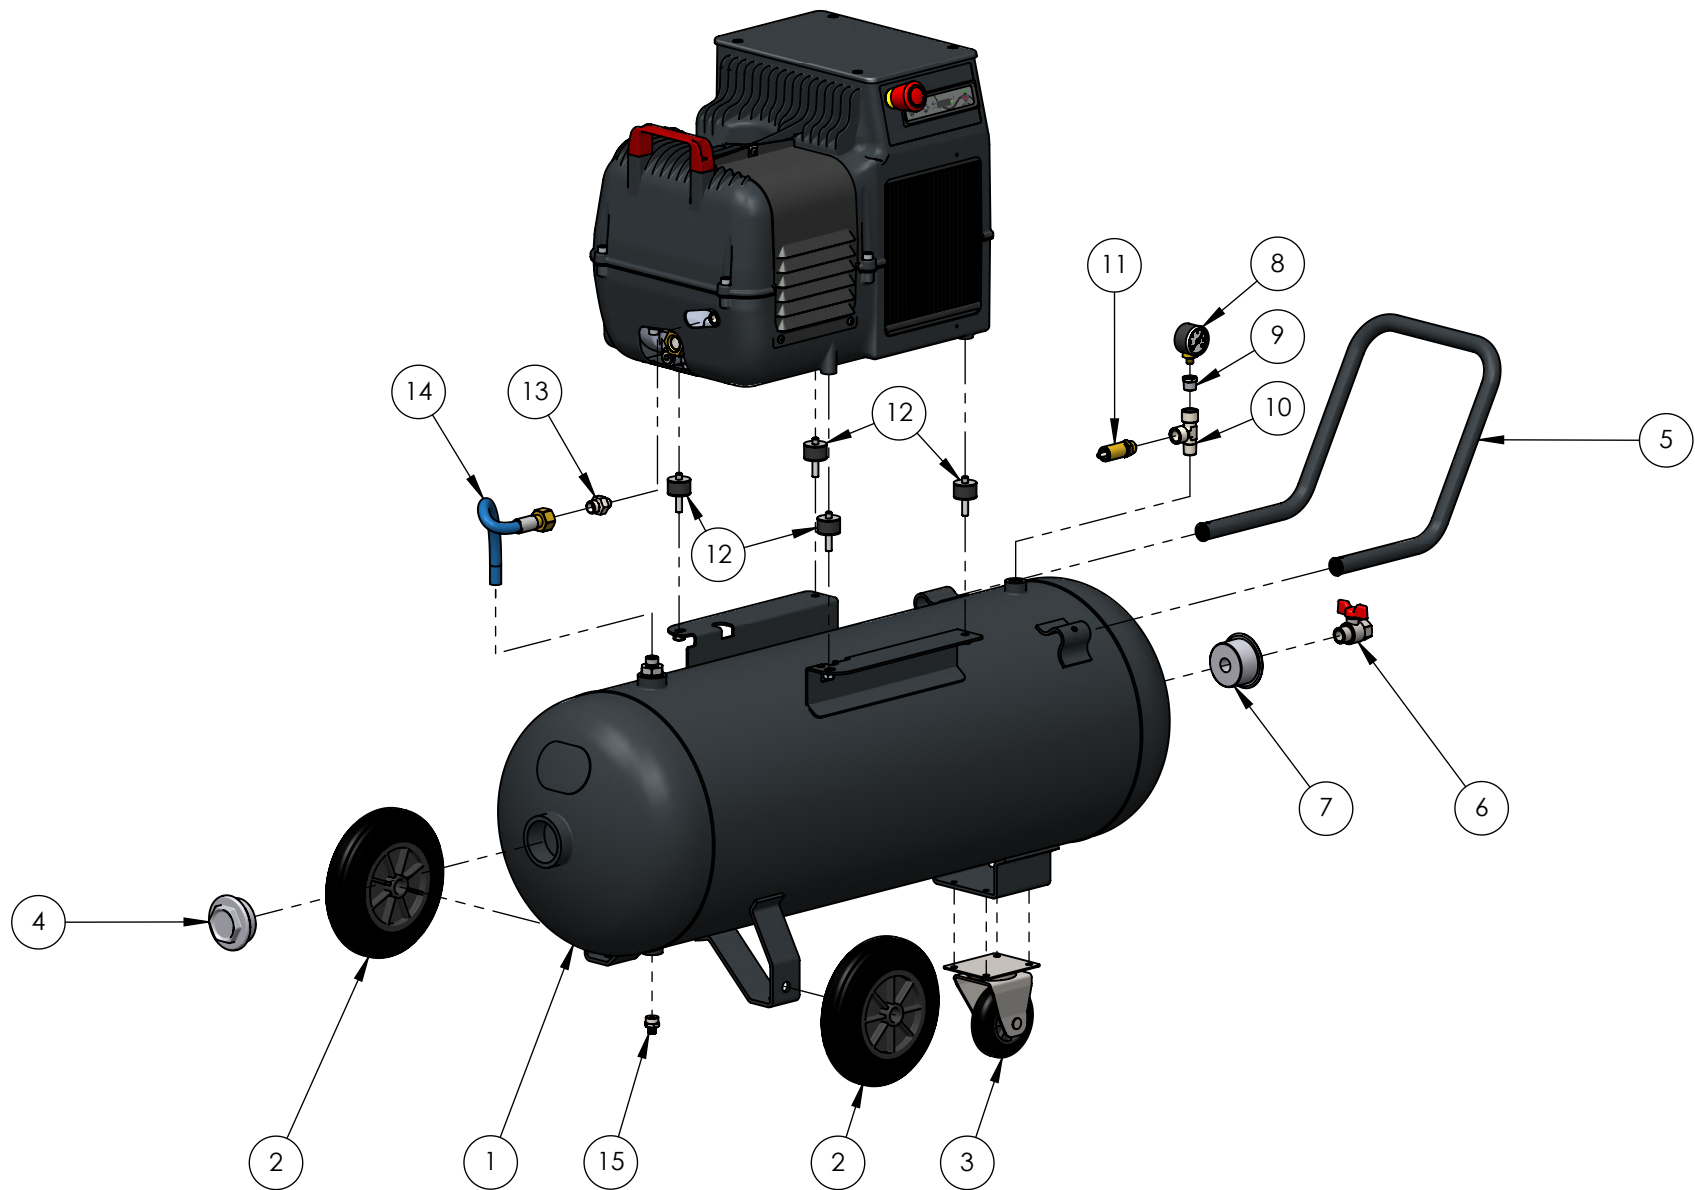

TIPO Ricambi versione serbatoio 90lt TYPE <i>Air Tank version 90lt spare parts</i>	CODICE CODE	KV 3 V 400	DATA 02/2023 DATE	REVISIONE 00 REVISION