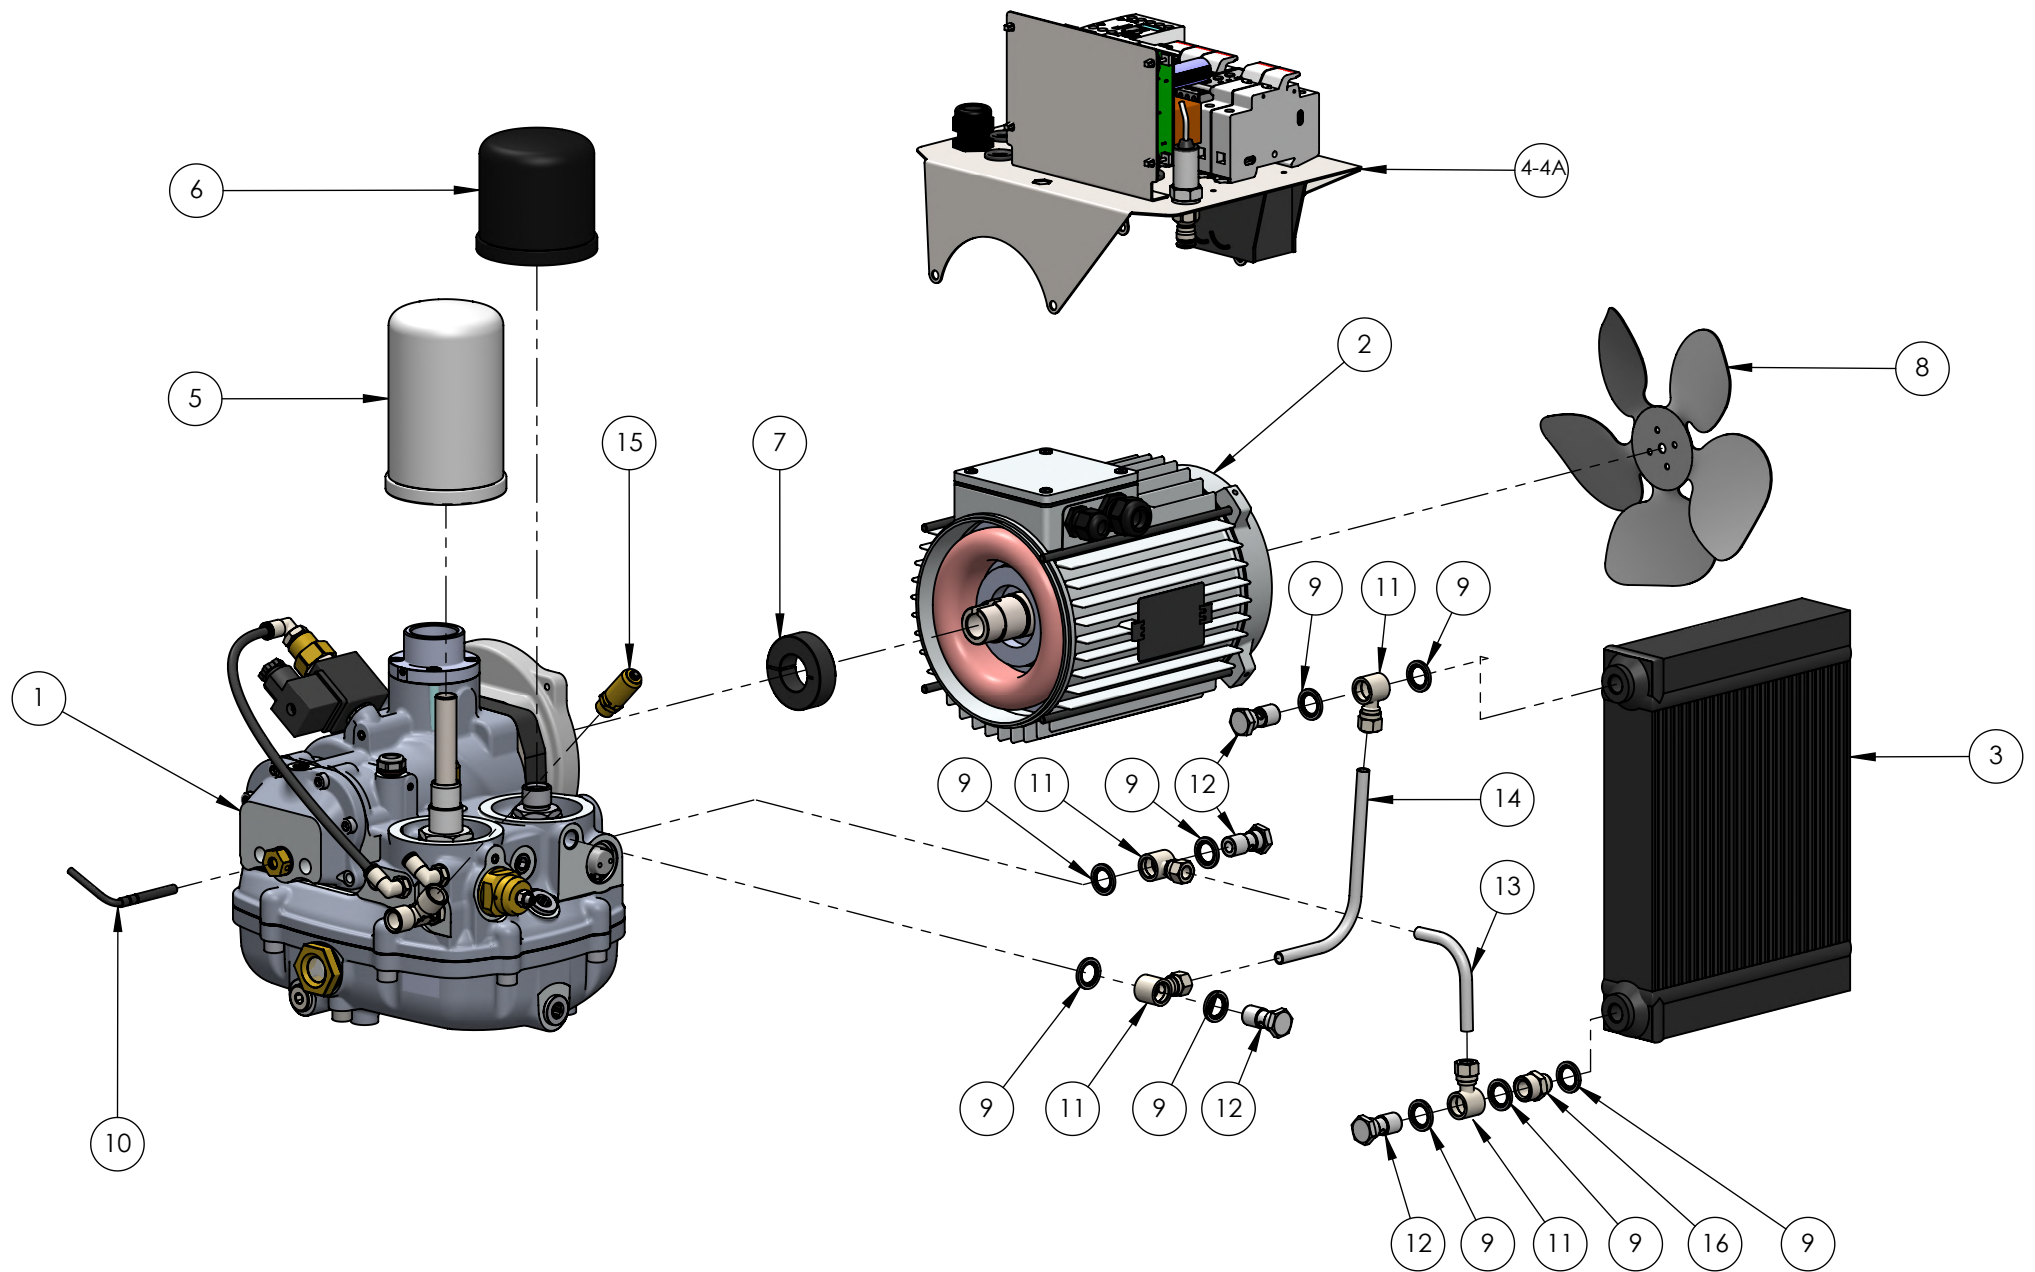

TIPO Ricambi interni TYPE <i>Internal Spare Parts</i>	CODICE CODE	KV 3 V 400	DATA DATE 02/2023	REVISIONE REVISION 00