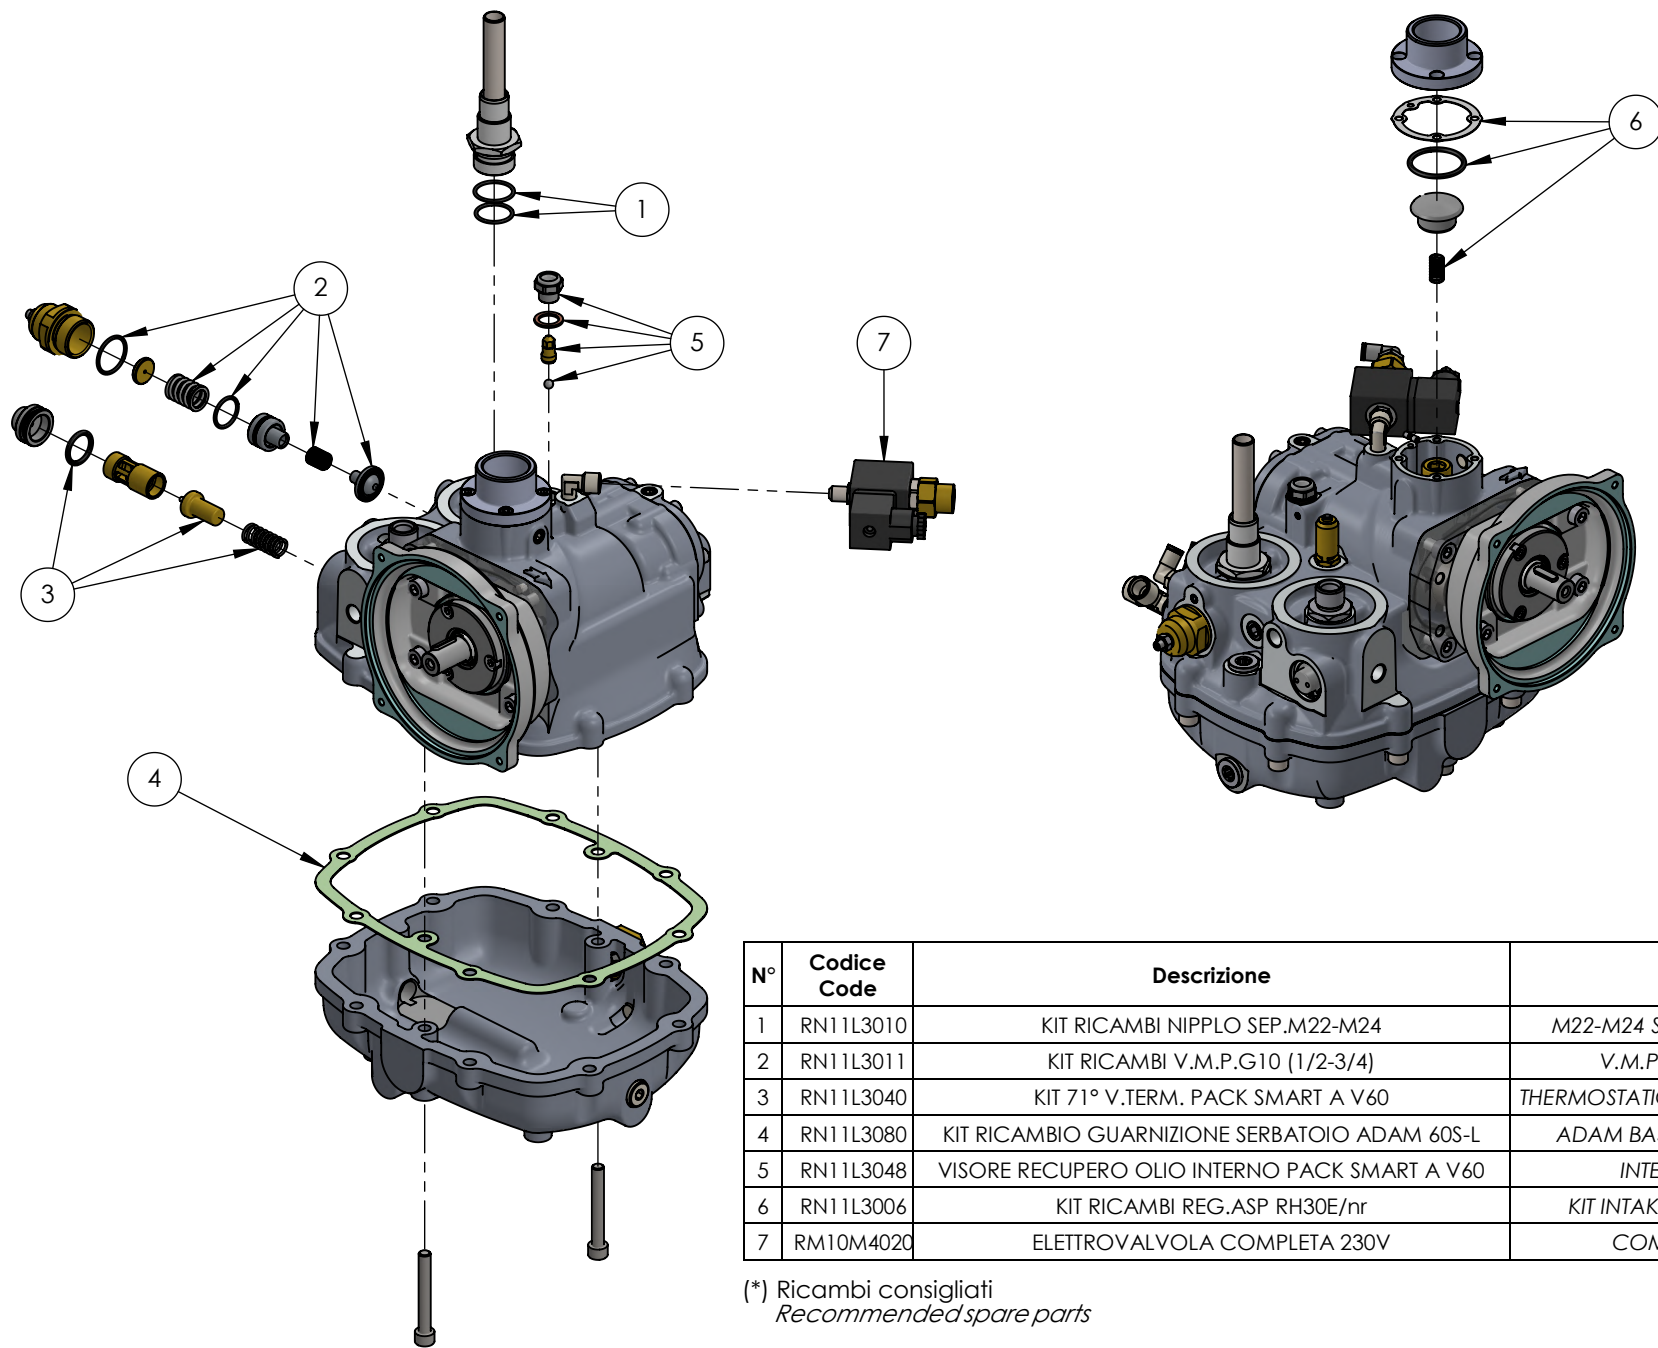

(*) Ricambi consigliati
Recommended spare parts

TIPO **Ricambi versione serbatoio 90lt**
TYPE *Air Tank version 90lt spare parts*

CODICE
CODE

KV 3 V 400

DATA
DATE 02/2023

REVISIONE
REVISION 00

N°	Codice Code	Descrizione	Description	(*) Rec.
1	RN11L3010	KIT RICAMBI NIPPLO SEP.M22-M24	M22-M24 SEPARATOR NIPPLES SPARE PARTS KIT	
2	RN11L3011	KIT RICAMBI V.M.P.G10 (1/2-3/4)	V.M.P. G10 (1/2-3/4) SPARE PARTS KIT	1
3	RN11L3040	KIT 71° V.TERM. PACK SMART A V60	THERMOSTATIC VALVE SPARE PARTS KIT ADAM 60 71°	1
4	RN11L3080	KIT RICAMBIO GUARNIZIONE SERBATOIO ADAM 60S-L	ADAM BASE FLANGE O-RING SPARE PARTS KIT	
5	RN11L3048	VISORE RECUPERO OLIO INTERNO PACK SMART A V60	INTERNAL OIL RECOVERY VIEWER	
6	RN11L3006	KIT RICAMBI REG.ASP RH30E/nr	KIT INTAKE VALVE RH30E-nr SPARE PARTS KIT	1
7	RM10M4020	ELETTOVALVOLA COMPLETA 230V	COMPLETE SOLENOID VALVE 230V	