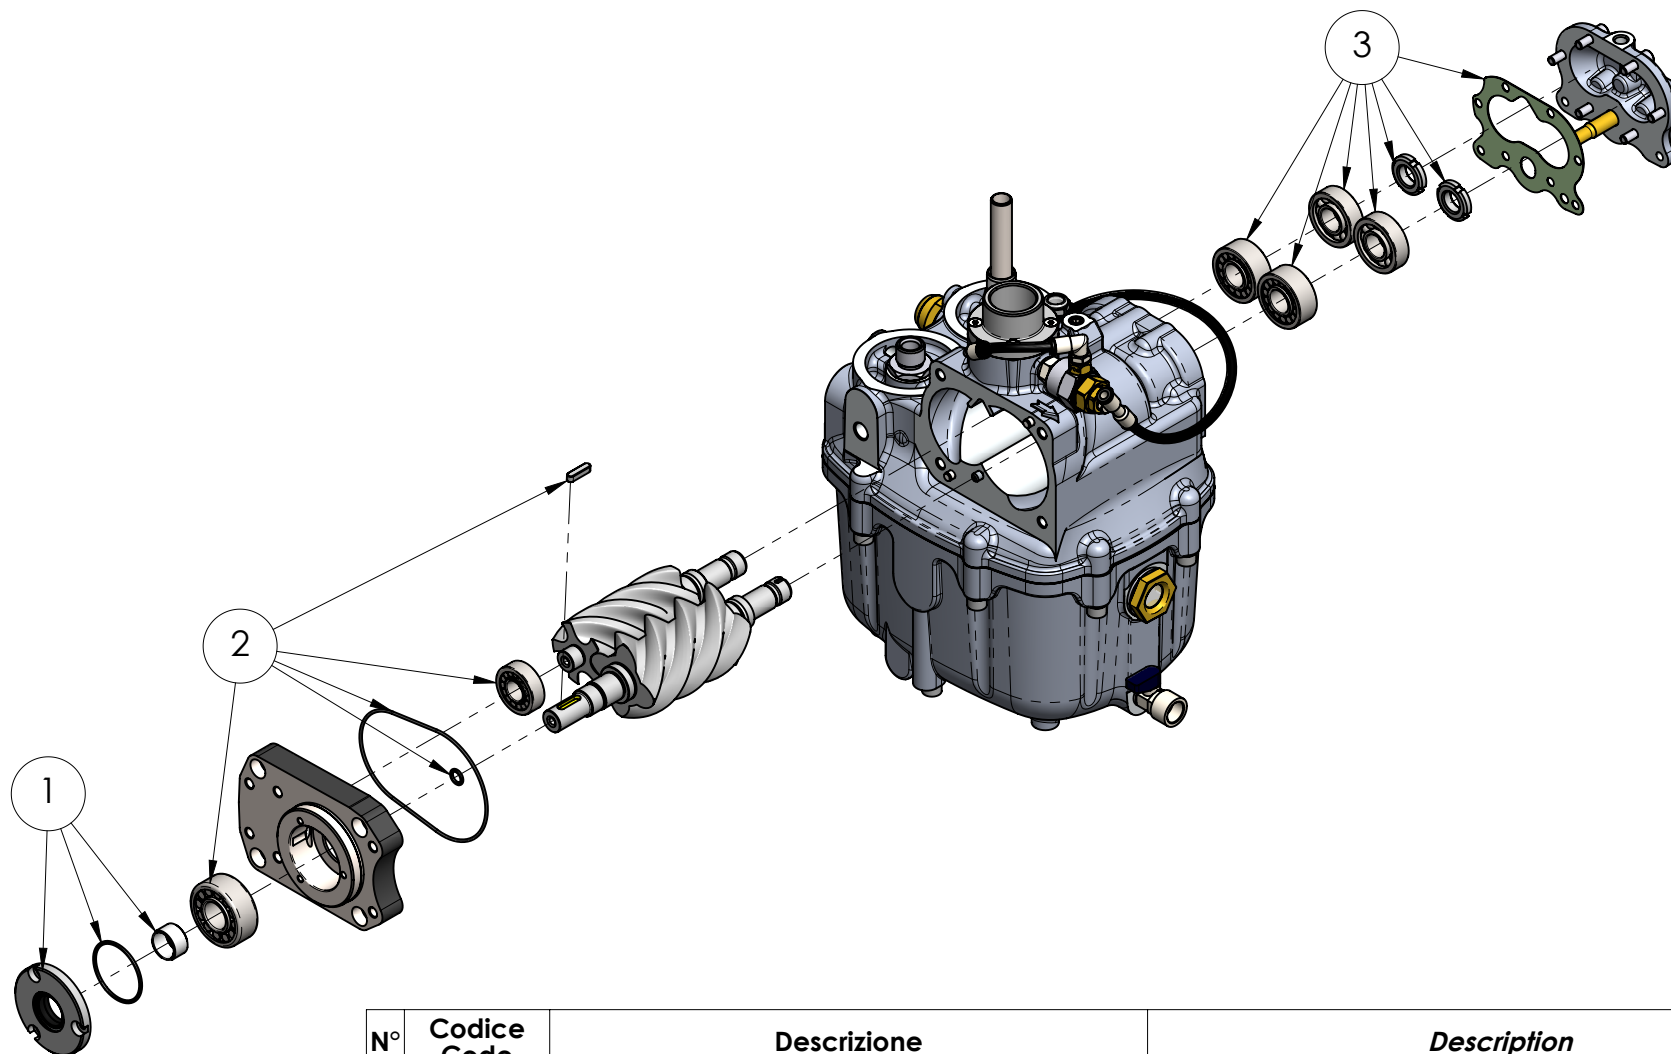

N°	Codice Code	Descrizione	Description	(*) Rec.
1	RN11L3045	KIT RICAMBI PARAOLIO ADAM 60	ADAM 60 AIR-END OIL SPLASHGUARD SPARE PARTS KIT	
2	RN11L3046	KIT RICAMBI CUSCINETTI ADAM 60	ADAM 60 AIR-END BEARINGS SPARE PARTS KIT	

(*) Ricambi consigliati
Recommended spare parts

TIPO TYPE	Ricambi Gruppo Vite V60 Air-End Group V60 Spare parts	CODICE CODE	MAXI 10 tutte le versioni	DATA DATE	02/2024	REVISIONE REVISION	00