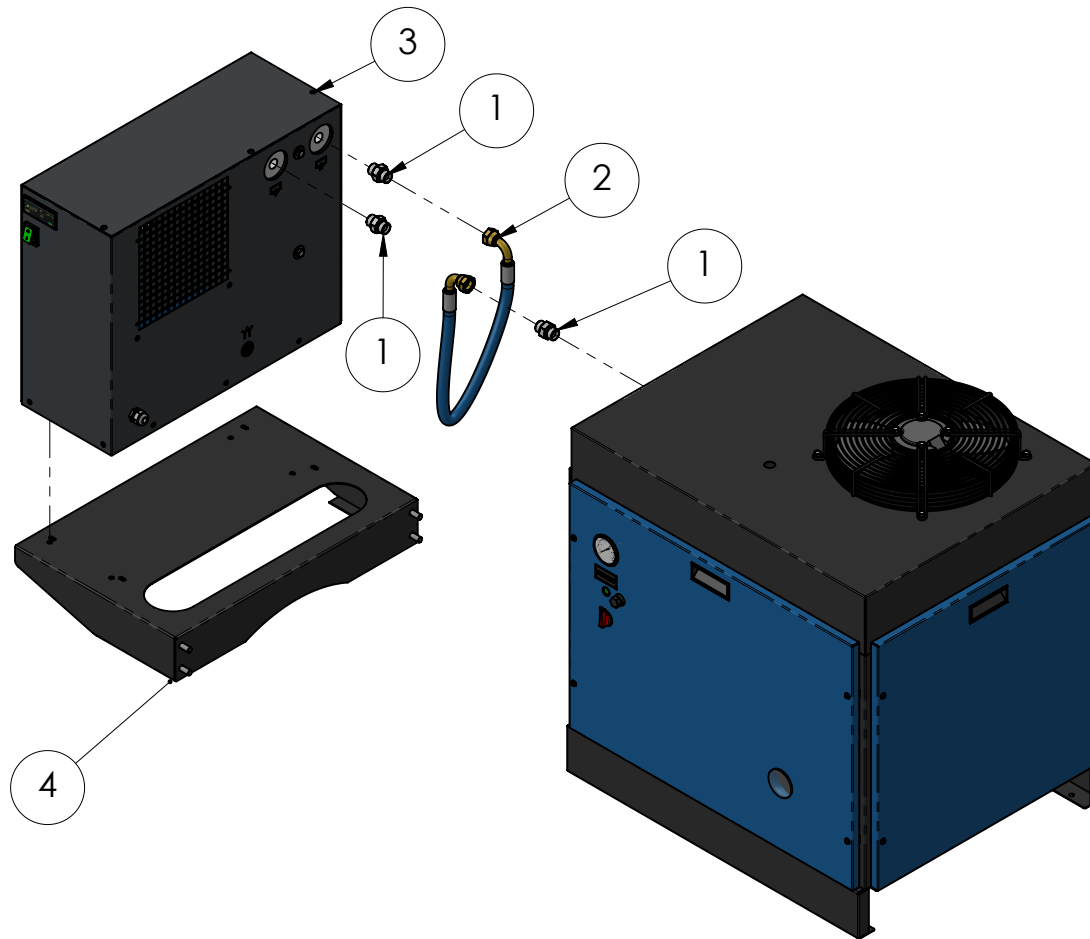

N°	Codice Code	Q.tà Q.ty	Descrizione	Description	(*) Rec.
1	RF06R2101	3	NIPPLO DI GIUNZIONE 1/2"	1/2" NIPPLE	
2	RF06R0161	1	TUBO FLEX 1/2" F90° X F90°	FLEX TUBE 1/2" F90° X F90°	
3	RH08P0145-08 RH08P0146-08	1	ESSICCATORE RDL 35 ESSICCATORE RDL 75	RDL 35 DRYER RDL 75 DRYER	
4	RA01Z2396-08	1	STAFFA SUPPORTO ESSICCATORE	DRYER SUPPORT	

(*) Ricambi consigliati
Recommended spare parts

TIPO TYPE	Ricambi per versione essiccatore Dryer versione spare parts	CODICE CODE	MAXI 10 tutte le versioni	DATA DATE	04/2024	REVISIONE REVISION	00