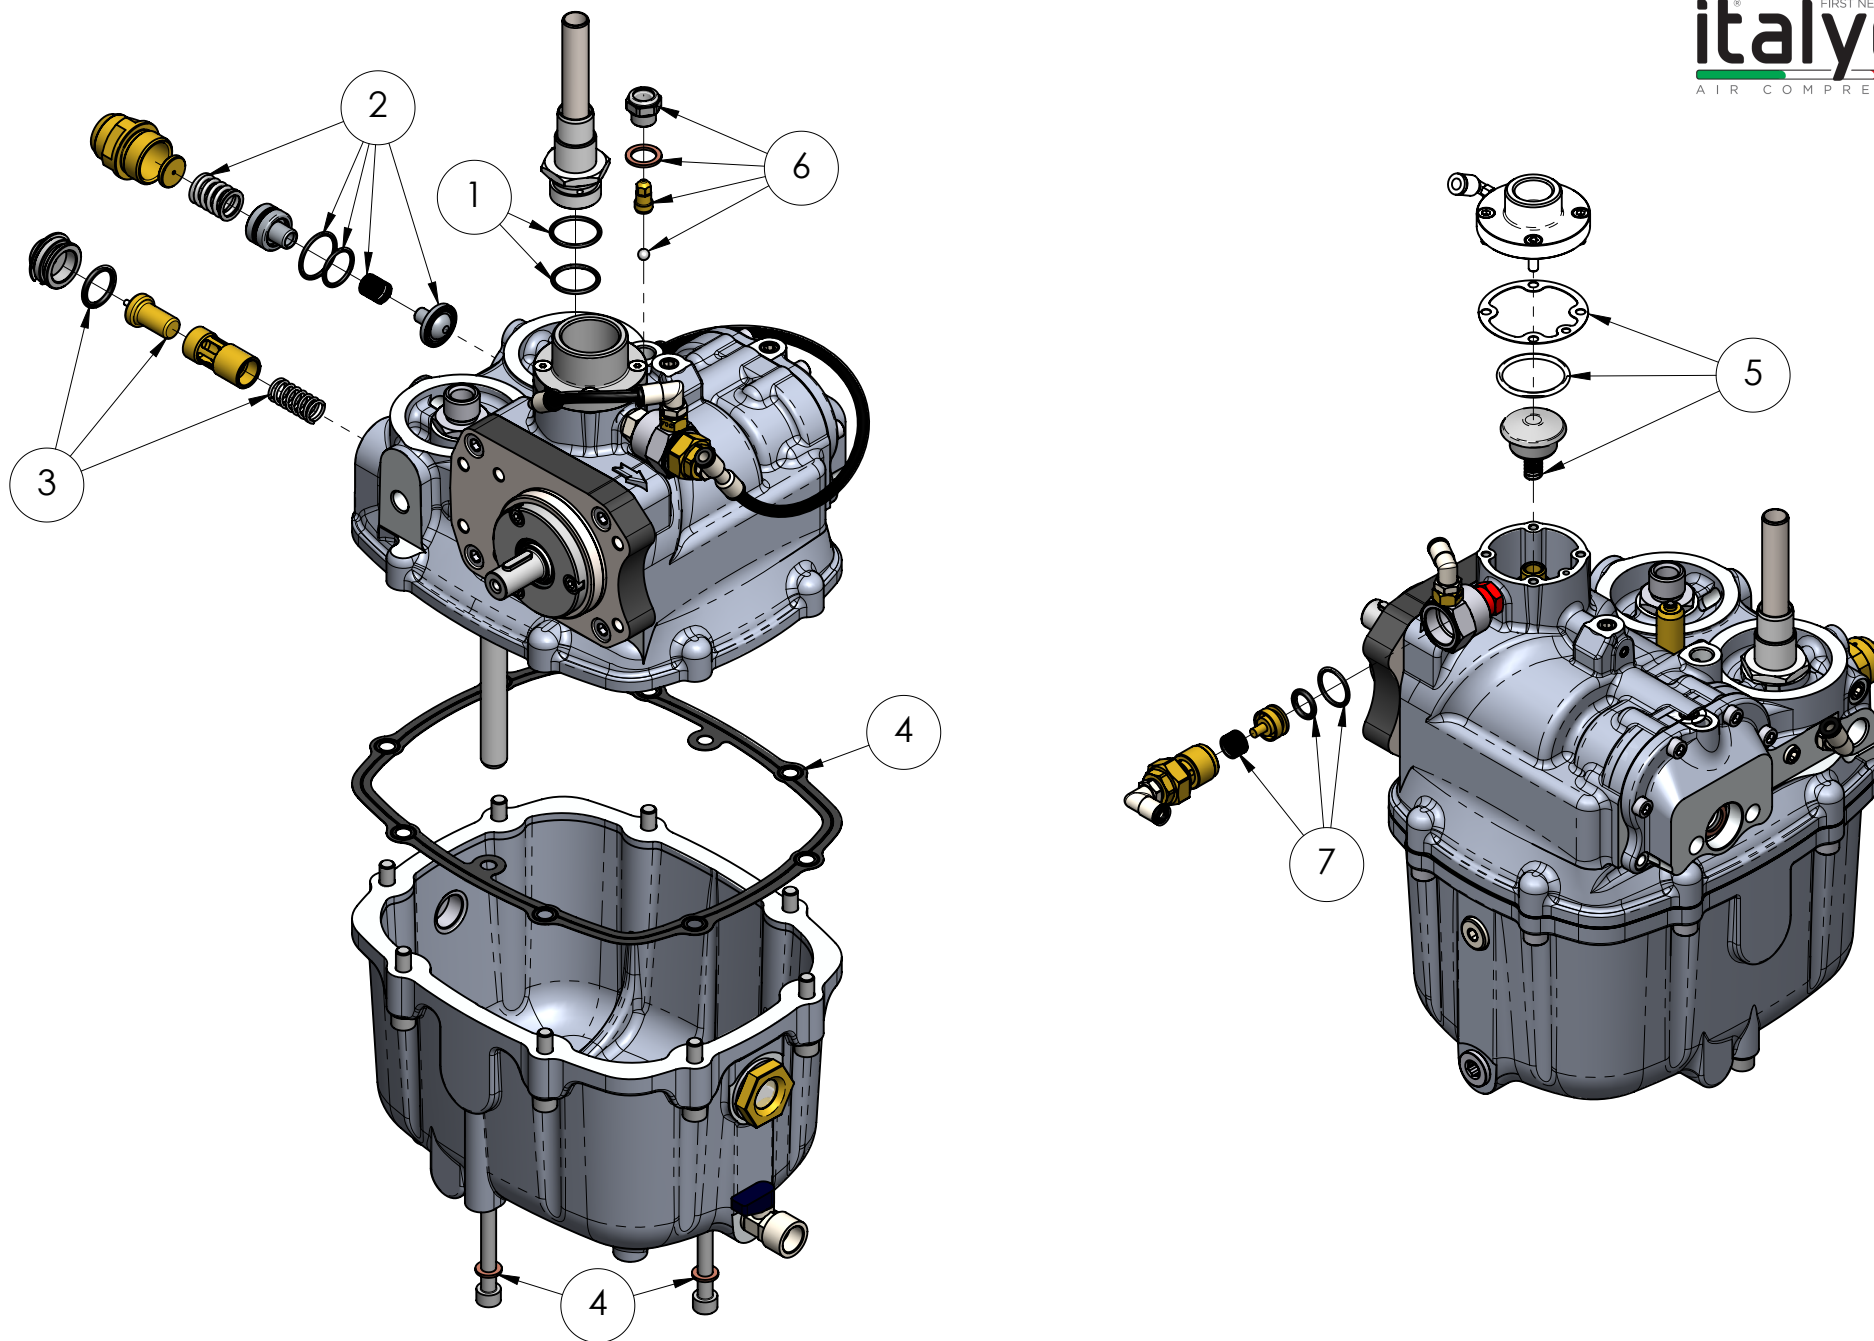

TIPO Ricambi Pack Smart ADAM 60L TYPE <i>Pack Smart ADAM 60L Spare parts</i>	CODICE CODE	MAXI 10 tutte le versioni	DATA DATE 02/2024	REVISIONE REVISION 00