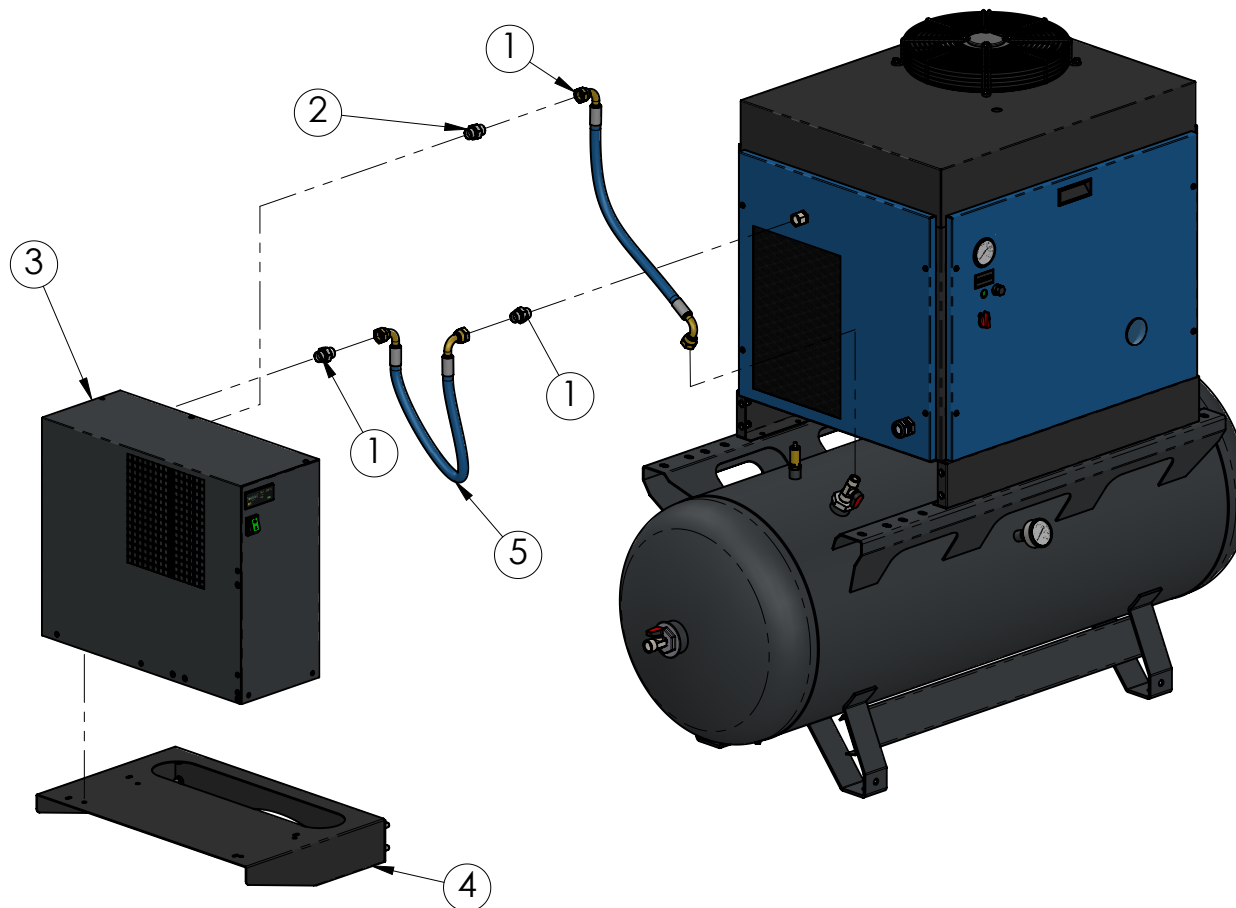

N°	Codice Code	Q.tà Q.ty	Descrizione	Description	(*) Rec.
1	RF06R2101	3	NIPPLO DI GIUNZIONE 1/2"	1/2" NIPPLE	
2	RF06R2101	2	TUBO FLEX 1/2" F90° X F90°	FLEX TUBE 1/2" F90° X F90°	
3	RH08P0145-08 RH08P0146-08	1	ESSICCATORE RDL 35 ESSICCATORE RDL 75	RDL 35 DRYER RDL 75 DRYER	
4	RA01Z2396-08	1	STAFFA SUPPORTO ESSICCATORE	DRYER SUPPORT