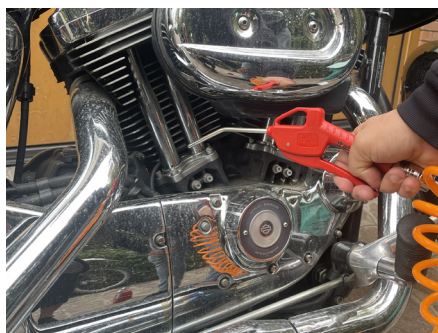

APPLICAZIONI - APPLICATIONS - APPLICATIONS

Model	Code	EAN	Descrizione - Description	bar	BSP	kg	PCS/Package	Package
IT220	A000YC1700001	8055773341302	Soffiaggio Progressivo - Progressive Blowing	12	1/4" UNIV.	0,15	1	VRAC
IT220 M	A000YC1700001	8055773341302	Soffiaggio Progressivo - Progressive Blowing	12	1/4" UNIV.	1,5	10	Multibox