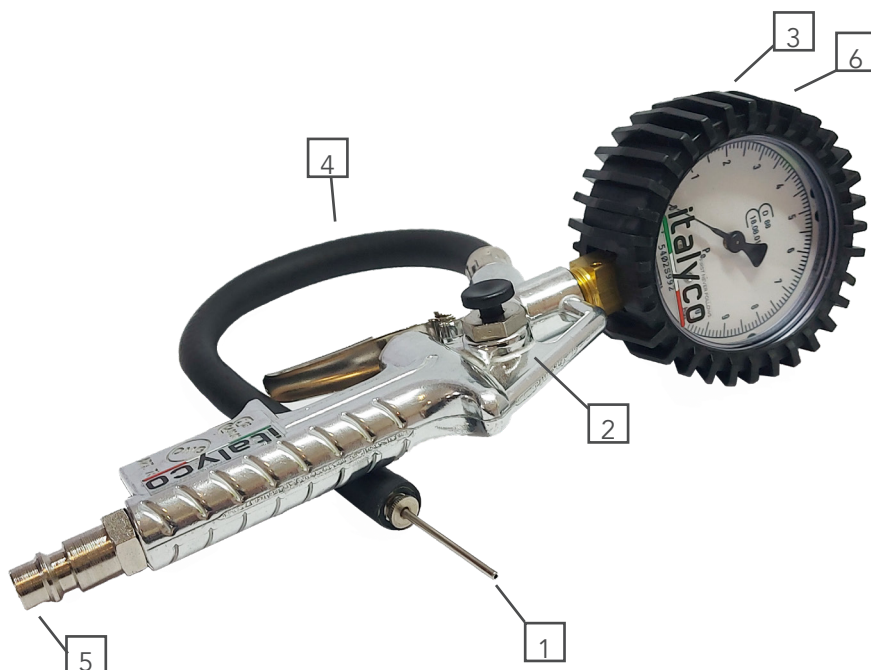

IT130
IT130 M
HS CODE: 84242000

Pistola gonfiaggio palloni

Balloon inflation pistol

Pistolet de gonflage de ballon