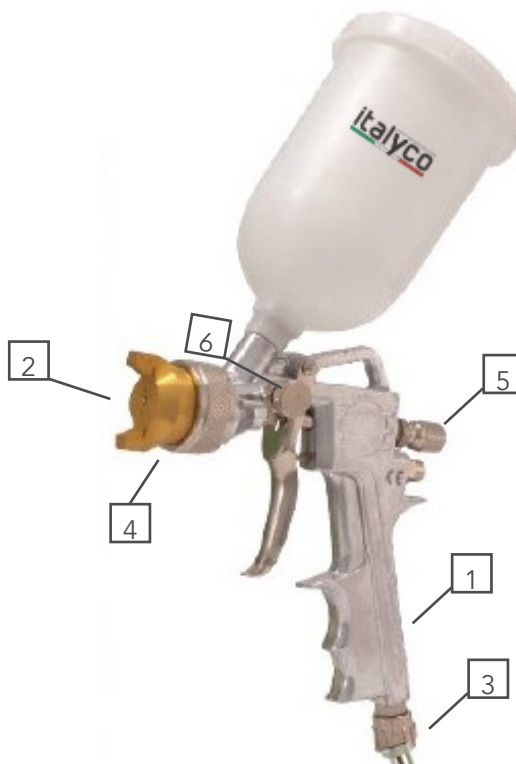

IT410
HS CODE: 84242000

Aerografo tazza superiore 0,5kg

Painting upper cup
0,5kg

Aérographe tasse
supérieure de 0,5 kg

TECHNICAL CHARACTERISTICS - TECHNICAL CHARACTERISTICS - CARATTERISTICHE TECNICHE

1	CORPO IN ALLUMINIO ALUMINIUM BODY CORPS EN ALUMINIUM	4	UGELLO NOZZLE BUSE
2	REGOLAZIONE VENTAGLIO VERNICIATURA PAINTING FAN ADJUSTMENT RÉGLAGE DU VENTILATEUR DE PEINTURE	5	REGOLAZIONE EMISSIONE EMISSION REGULATION REGLAMENT DES EMISSIONS
3	RACCORDO RAPIDO UNIVERSALE UNIVERSAL QUICK COUPLING RACCORD RAPID UNIVERSEL	6	REGOLAZIONE GETTO FLOW ADJUSTMENT REGLAGE DU JET