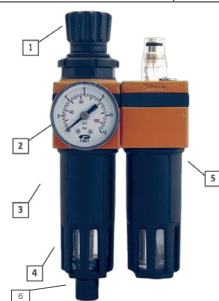

TECHNICAL CHARACTERISTICS - TECHNICAL CHARACTERISTICS - CARATTERISTICHE TECNICHE

1	REGOLAZIONE PRESSIONE PRESSURE REGULATION RÉGULATION DE LA PRESSION	4	FILTRO FILTER FILTRE
2	MANOMETRO GAUGE MANOMETRE	2	LUBRIFICATORE LUBRICATOR LUBRICATEUR
3	TAZZA IN METALLO METAL CUP BOL EN METAL	6	SCARICATORE CONDENSA DRAIN VALVE DEBIMETRE DE CONDENSATION

IT981 IT982 IT983
HS CODE: 84149000

Filtro regolatore + lubrificatore da 1/4"
con manometro e tazze in metallo

1/4" filter regulator + lubricator with pressure
gauge and metal cups
Filtre régulateur 1/4" + lubrificateur avec
manomètre et coupelles métalliques

Model	Code	EAN	Descrizione - Description	Micron	bar	BSP	l/min	kg	PCS/Package	Package
IT981	A000YG1500001	8055773344273	FRL metallo con manometro - Metal FRL with gauge	20	16	1/4"	1700	0,8	1,3	Box
IT982	A000YG1600001	8055773344280	FRL metallo con manometro - Metal FRL with gauge	20	16	3/8"	1700	1	1,3	Box
IT983	A000YG1700001	8055773344297	FRL metallo con manometro - Metal FRL with gauge	20	16	1/2"	1700	1	1,5	Box