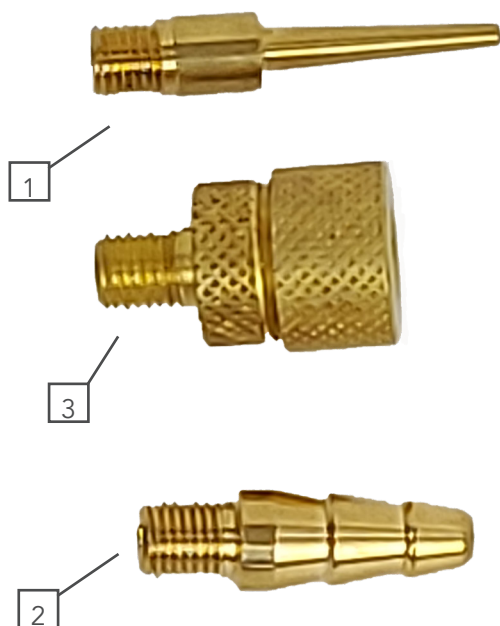

IT165
IT165 M
HS CODE: 84811099

**Kit 3 testine
gonfiaggio
(palloni+cicli+
gonfiabili)**

**Kit 3 inflation adaptor
(Balloons + Cycles +
inflatables)**

**Kit 3 têtes de gonflage (Ballons
+ Cycles + gonflables)**

TECHNICAL CHARACTERISTICS
TECHNICAL CHARACTERISTICS
CARATTERISTICHE TECNICHE

1	TESTINA GONFIAGGIO PER PALLONE BALLOON INFLATION HEAD TÊTE DE GONFLAGE DE BALLON
2	TESTINA GONFIAGGIO PER CANOTTI INFLATING HEAD FOR RUBBER BOATS TÊTE DE GONFLAGE GONFLABLE
3	TESTINA GONFIAGGIO CICLI INFLATING HEAD CICLE TÊTE DE GONFLAGE PAR CYCLE