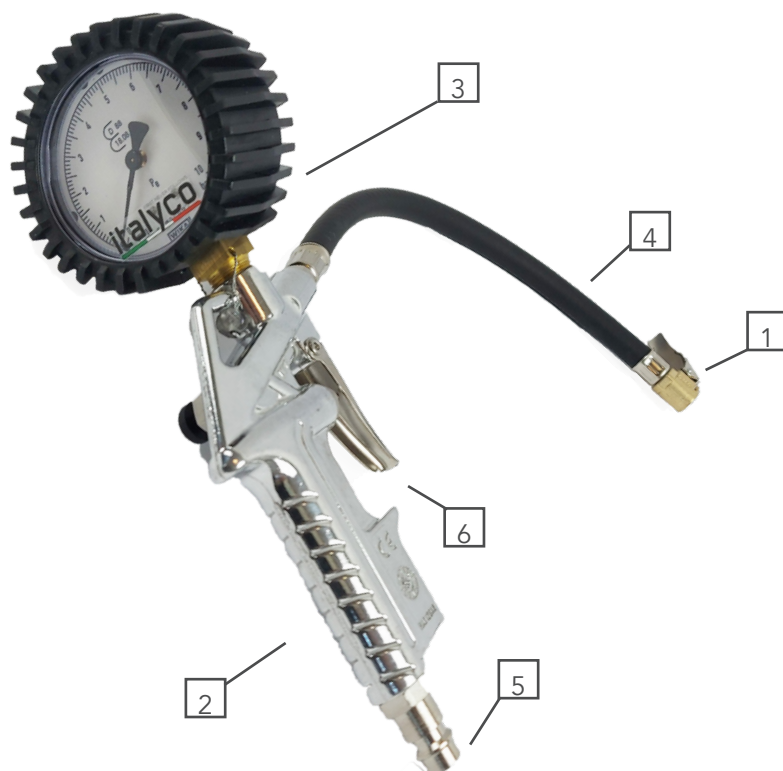

IT125
IT125 M
HS CODE: 84242000

Pistola gonfiaggio
professionale
manometro
diametro 63 mm

Professional inflation
pistol pressure gauge
diameter 63 and
brass head

Pistolet de gonflage
professionnel
manomètre diamètre 63
et tete laiton

TECHNICAL CHARACTERISTICS - TECHNICAL CHARACTERISTICS - CARATTERISTICHE TECNICHE

1	UGELLO DI GONFIAGGIO UNIVERSALE UNIVERSAL QUICK COUPLING RACCORD DE GONFLAGE UNIVERSEL	4	LUNGHEZZA TUBO 300 MM TUBE LENGTH 300 MM LONGUEUR DE TUBE 300 MM
2	CORPO IN ALLUMINIO ALUMINIUM BODY CORPS EN ALUMINIUM	5	RACCORDO RAPIDO UNIVERSALE UNIVERSAL QUICK COUPLING RACCORD RAPID UNIVERSEL
3	MANOMETRO DIAM 63 MM GAUGE DIAM 63 MM MANOMETRE DIAM 63 MM	6	IMPUGNATURA PROFESSIONALE PROFESSIONAL GRIP POIGNEE PROFESSIONNELLE