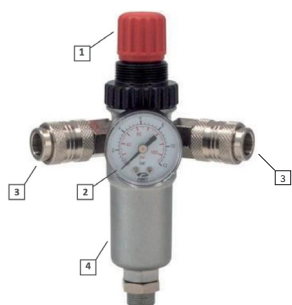

IT976 IT977

HS CODE: 84149000

Riduttore di pressione con filtro da 3/8" con manometro diam 40 e rubinetto rapido universale

3/8" Pressure reducer with filter with manometer diameter 40 and 2 universal quick coupling
Détendeur avec filtre 3/8" avec manomètre diamètre 40 et robinet rapide universel

TECHNICAL CHARACTERISTICS - TECHNICAL CHARACTERISTICS - CARATTERISTICHE TECNICHE

1	REGOLAZIONE PRESSIONE PRESSURE REGULATION RÉGULATION DE LA PRESSION	4	FILTRO FILTER FILTRE
2	MANOMETRO GAUGE MANOMETRE	5	
3	RUBINETTO RAPIDO UNIVERSALE UNIVERSAL QUICK COUPLING ROBINET RAPIDE UNIVERSEL		

Model	Code	EAN	Descrizione - Description	Outlet	bar	BSP	l/min	kg	PCS/Package	Package
IT976	A000YG0200001	8055773341470	Riduttore-Filtro con manometro - Filter-Pressure Reducer with gauge	UNIV	12	3/8"	1700	0,5	1	Box
IT977	A000YG0300001	8055773341487	Riduttore-Filtro con manometro - Filter-Pressure Reducer with gauge	UNIV	12	1/2"	1700	0,6	1	Box