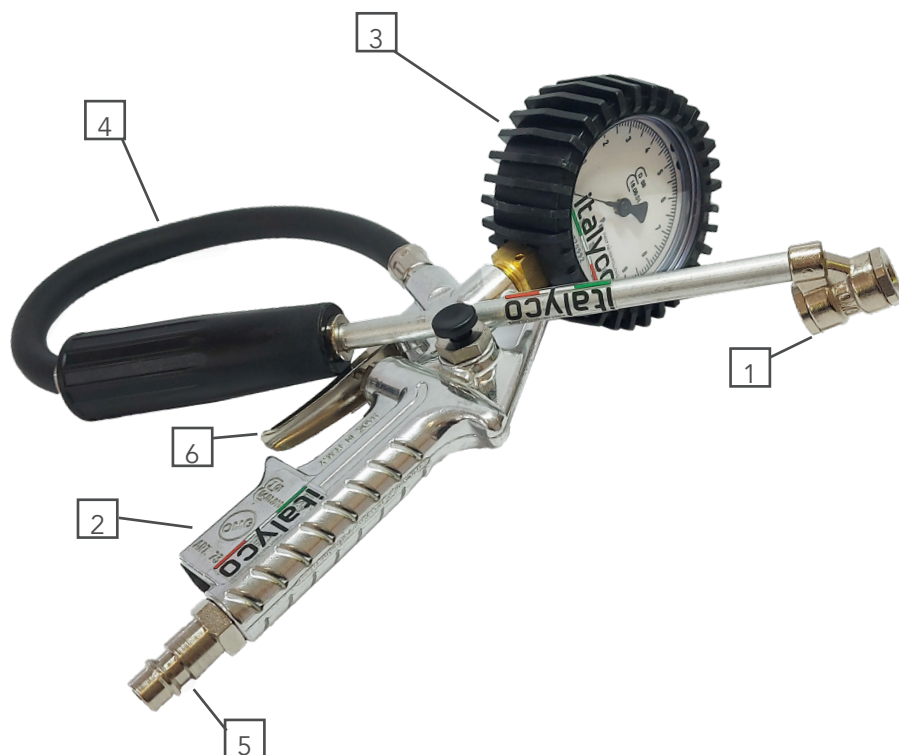

IT115 HS CODE: 84242000

Pistola gonfiaggio
professionale
attacco per ruote
gemellari
lunghezza

tubo 750mm

Professional inflation pistol
connection for twin wheels
tube length 750mm

Pistolet de gonflage
professionnel, connexion
pour roues jumelées,
longueur de tube 750mm

TECHNICAL CHARACTERISTICS - TECHNICAL CHARACTERISTICS - CARATTERISTICHE TECNICHE

1	UGELLO DI GONFIAGGIO UNIVERSALE UNIVERSAL QUICK COUPLING RACCORD DE GONFLAGE UNIVERSEL	4	LUNGHEZZA TUBO 750 MM TUBE LENGTH 750 MM LONGUEUR DE TUBE 750 MM
2	CORPO IN ALLUMINIO ALUMINIUM BODY CORPS EN ALUMINIUM	5	RACCORDO RAPIDO UNIVERSALE UNIVERSAL QUICK COUPLING RACCORD RAPID UNIVERSEL
3	MANOMETRO DIAM63 MM GAUGE DIAM 63 MM MANOMETRE DIAM 63 MM	6	IMPUGNATURA PROFESSIONALE PROFESSIONAL GRIP POIGNEE PROFESSIONNELLE